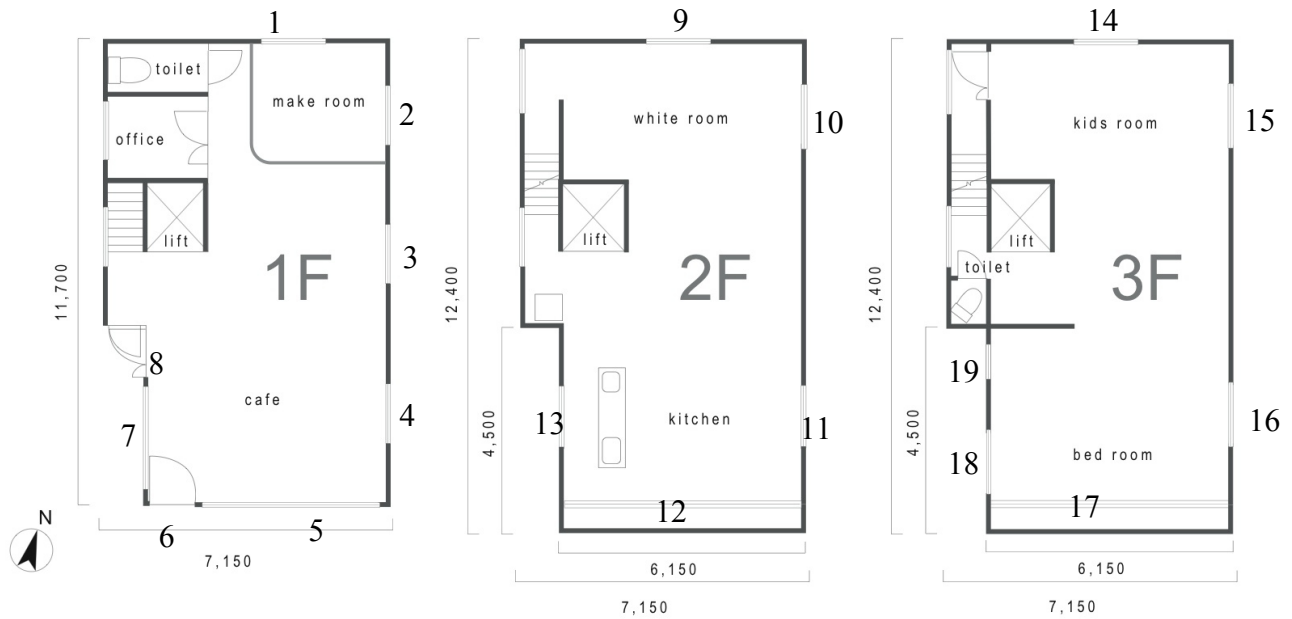

窓・ドアサイズ一覧

面積：239平米 電力：12kw (100V) 最大高：3.4m
 リフト (荷物用エレベーター) 有
 専用駐車場2台 (普通車)

フロア	番号	形状	高さ(H)	幅(W)	備考
1F	1.2	格子窓 (ホワイト)	1120	1820	
	3.4	格子窓 (ブラック)	920	1820	
	5	格子窓 (ブラック)	2080	4200	窓上部にカーテン用ワイヤー 幅 4370 地面からワイヤーまでの高さ 2600
	6	玄関ドア	2250	1440	
	7	窓	2080	2700	カーテンレール有り
	8	親子ドア	1810	1210	
2F	9.10.11.13	木枠窓	920	1820	
	12	木枠窓	1765	5260	窓枠一番上から床までの高さ 1990 カーテンレール有り
3F	14.15	木枠窓	920	1820	
	16.18	サッシ窓 (ホワイト)	920	1820	
	17	サッシ窓 (グリーン)	1765	5260	窓枠一番上から床までの高さ 1990 カーテンレール有り
	19	サッシ窓 (ホワイト)	630	1225	