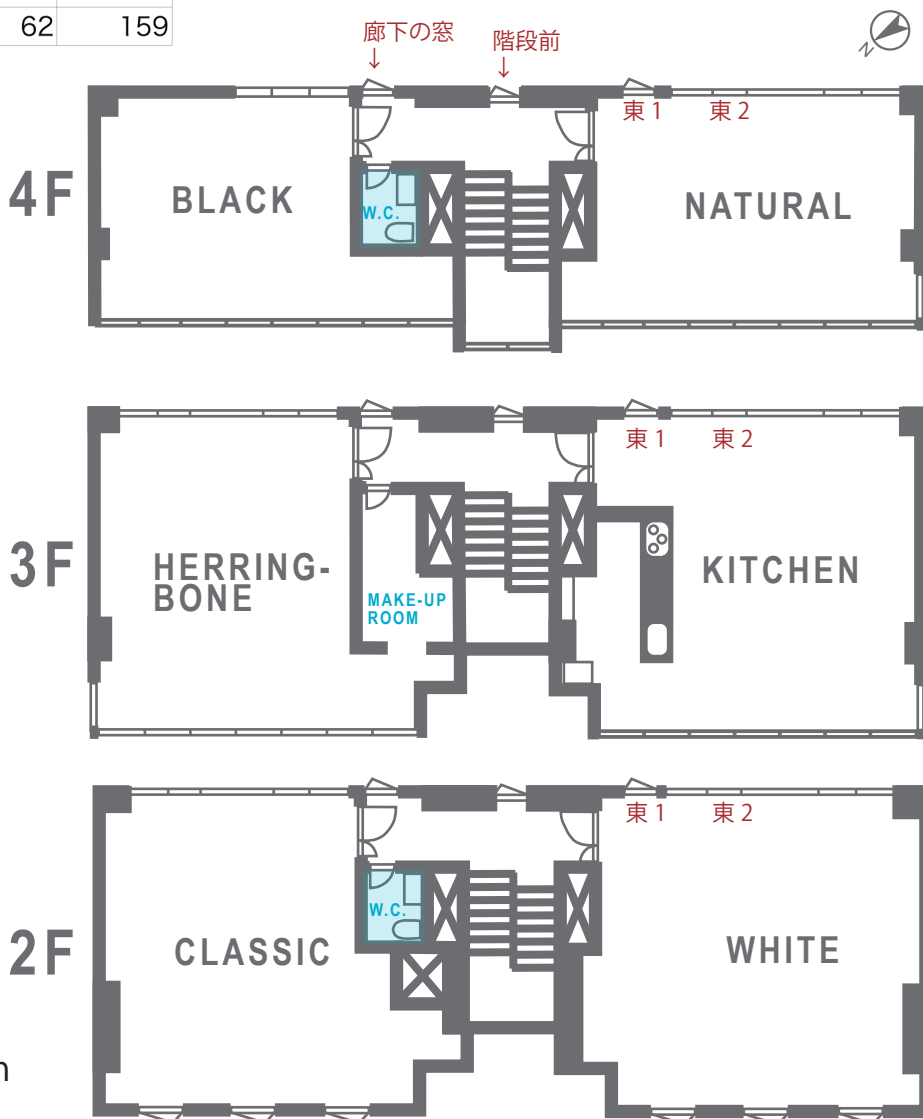

# STUDIO FLOD 窓サイズ一覧

			横幅(cm)	高さ(cm)	カーテンレール長さ(cm)	床からレールまで高さ(cm)
2F	CLASSIC	東	530	164	553	250
		西	106	164		
	WHITE	東1	62	164	79	253
		東2	530	164	645	253
		西	106	164	128	252
		階段前		62	184	
	廊下		62	164		
3F	HERRING-BONE	東	530	158	548	240
		西	738	346	850	340
	KITCHEN	東1	62	159		
		東2	530	159	645	241
		西	738	348	850	340
		階段前		62	179	
	廊下		62	159		
4F	BLACK	東	287	159	310	244
		西	867	310	861	309
	NATURAL	東1	62	159		
		東2	530	159	644	240
		西	849	303	871	266
		階段前		62	179	
	廊下		62	159		

※各サイズは窓枠内寸です。  
ガラスの大きさとは異なります。

※3,4F 西側は斜めの窓になっておりますので  
「高さ」とは床から天井まで垂直に測った高さです。

お問い合わせ

TEL : 03-6421-6233

(STUDIO RODAN)

MAIL : flod@studio-rodan.com