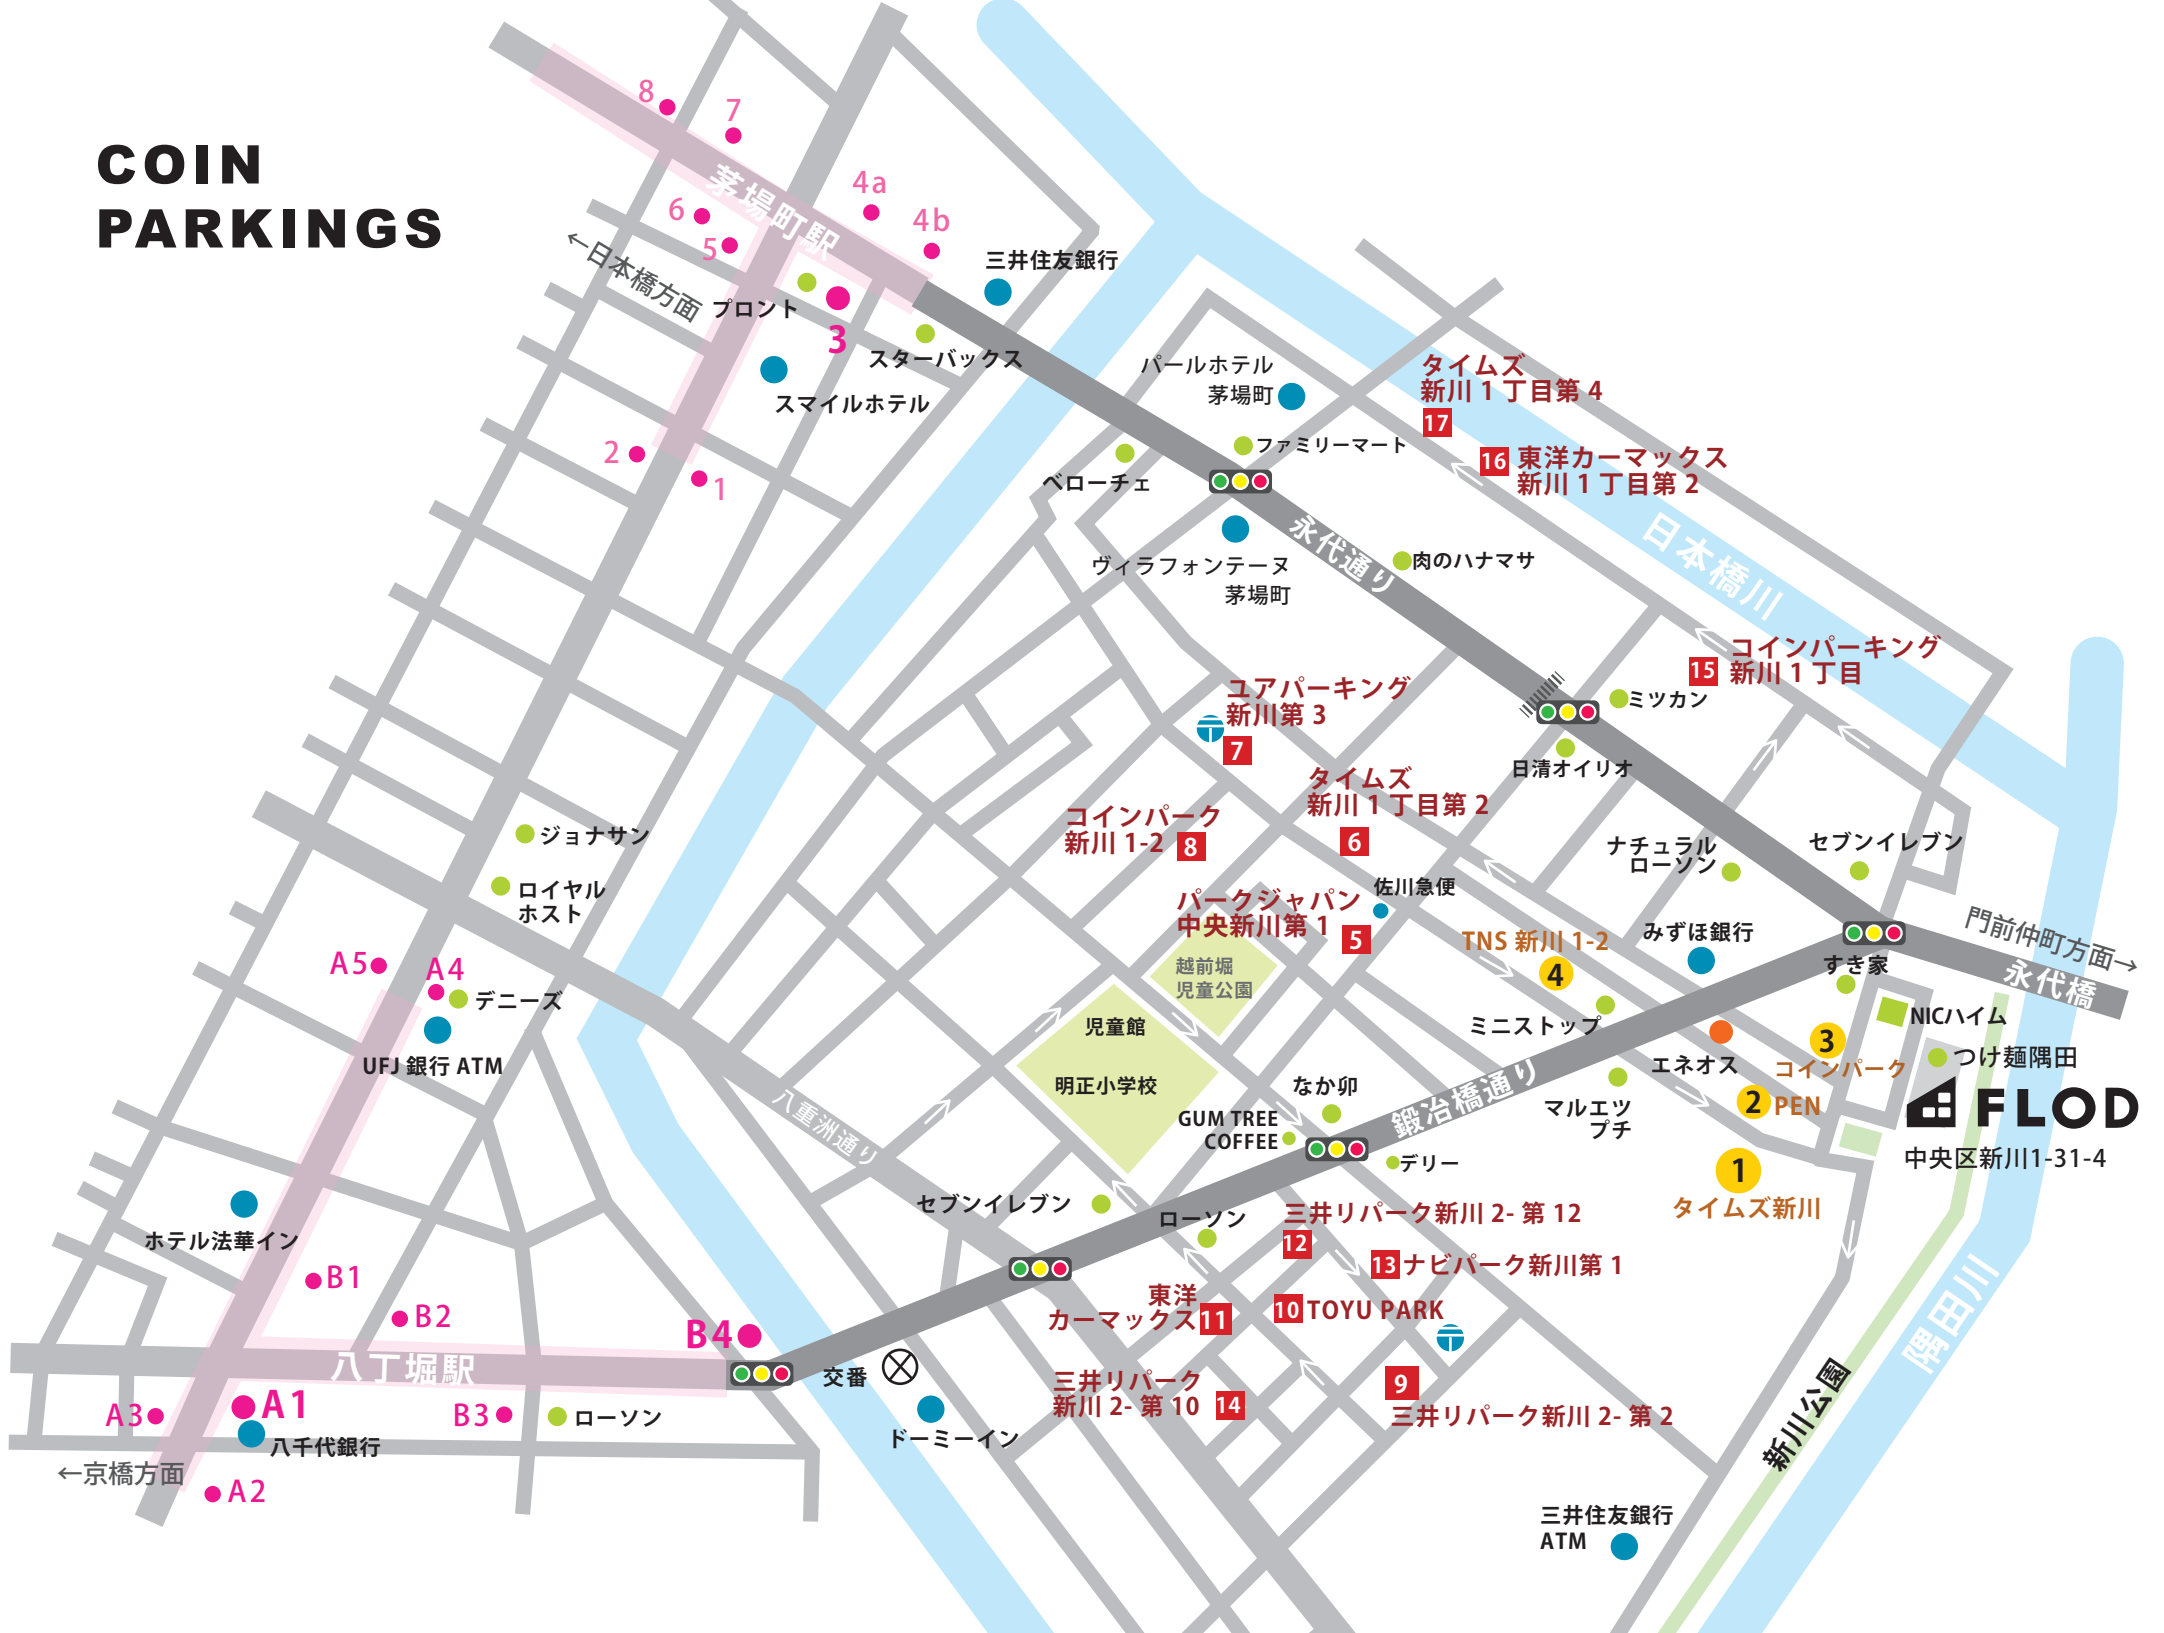

COIN PARKINGS

PRICE LIST

	駐車場名	台数	月-金			土			日					
			最大料金	詳細8-20時	夜間	最大料金	詳細8-20時	夜間	最大料金	詳細8-20時	夜間			
1	タイムズ新川1丁目第6	20	3000円	200円 / 20分	1)最大500円	3000円	200円 / 20分	1)最大500円	1500円	200円 / 20分	1)最大500円			
2	PEN中央区新川1丁目	5	2800円	3番車室 軽のみ 100円 / 15分	100円 / 60分	2800円	3番車室 軽のみ 100円 / 15分	100円 / 60分	1500円	100円 / 20分	100円 / 60分			
3	コインパークメインステージ茅場町	2	1200円	4h以内	400円 / 60分	最大400円	1200円	4h以内	400円 / 60分	最大400円	最大400円			
4	TNS新川1丁目第2	5	3000円	24時迄	200円 / 20分	100円 / 90分	3000円	24時迄	200円 / 20分	100円 / 90分	1000円	24時迄	100円 / 30分	100円 / 90分
5	パークジャパン中央新川第1	3	3000円	8-20時	400円 / 30分	最大300円	3000円	8-20時	400円 / 30分	最大300円	1500円	8-20時	400円 / 30分	最大300円
6	タイムズ新川1丁目第2	4	4200円	24時迄	500円 / 20分	100円 / 60分	4200円	24時迄	500円 / 20分	100円 / 60分	1600円	24時迄	400円 / 30分	100円 / 60分
7	ユアパーキング新川第3	4	3000円	5h最大	400円 / 30分	最大400円	3000円	5h最大	400円 / 30分	最大400円	3000円	5h最大	400円 / 30分	最大300円
8	コインパーク新川1丁目第2	4	3900円	24h以内	300円 / 20分	昼と同じ	3900円	24h以内	300円 / 20分	昼と同じ	1400円	24h以内	300円 / 20分	昼と同じ
9	三井リパーク新川2丁目第2	10	3400円	12h以内	200円 / 15分	100円 / 60分	3400円	12h以内	200円 / 15分	100円 / 60分	1500円	12h以内	200円 / 15分	100円 / 60分
10	TOYU PARK	6	なし		100円 / 15分	100円 / 120分	なし		100円 / 15分	100円 / 120分	1500円	12h以内	100円 / 15分	100円 / 120分
11	東洋カーマックス新川第1	13	2600円	12h以内	2) 200円 / 20分	最大300円	2600円	12h以内	2) 200円 / 20分	最大300円	1300円	12h以内	2) 200円 / 20分	最大300円
12	三井リパーク新川2丁目第12	3	2600円	8-22時	100円 / 10分	最大500円	2600円	8-22時	100円 / 10分	最大500円	1400円	8-22時	100円 / 15分	最大500円
13	ナビパーク新川第1	3	3300円	12h以内	3) 300円 / 20分	4) 100円 / 60分	3300円	12h以内	3) 300円 / 20分	4) 100円 / 60分	1400円	12h以内	3) 300円 / 20分	4) 100円 / 60分
14	三井リパーク新川2丁目第10	4	2800円	24時迄	200円 / 15分	100円 / 60分	2800円	24時迄	200円 / 15分	100円 / 60分	1400円	24時迄	200円 / 15分	100円 / 60分
15	ユアパーキング新川第5	5	2800円	8-20時	200円 / 15分	最大400円	2800円	8-20時	200円 / 15分	最大400円	1200円	8-20時	100円 / 60分	最大400円

1) 19-7時です

2) 7-20時です

3) 8-22時です

4) 22-8時です