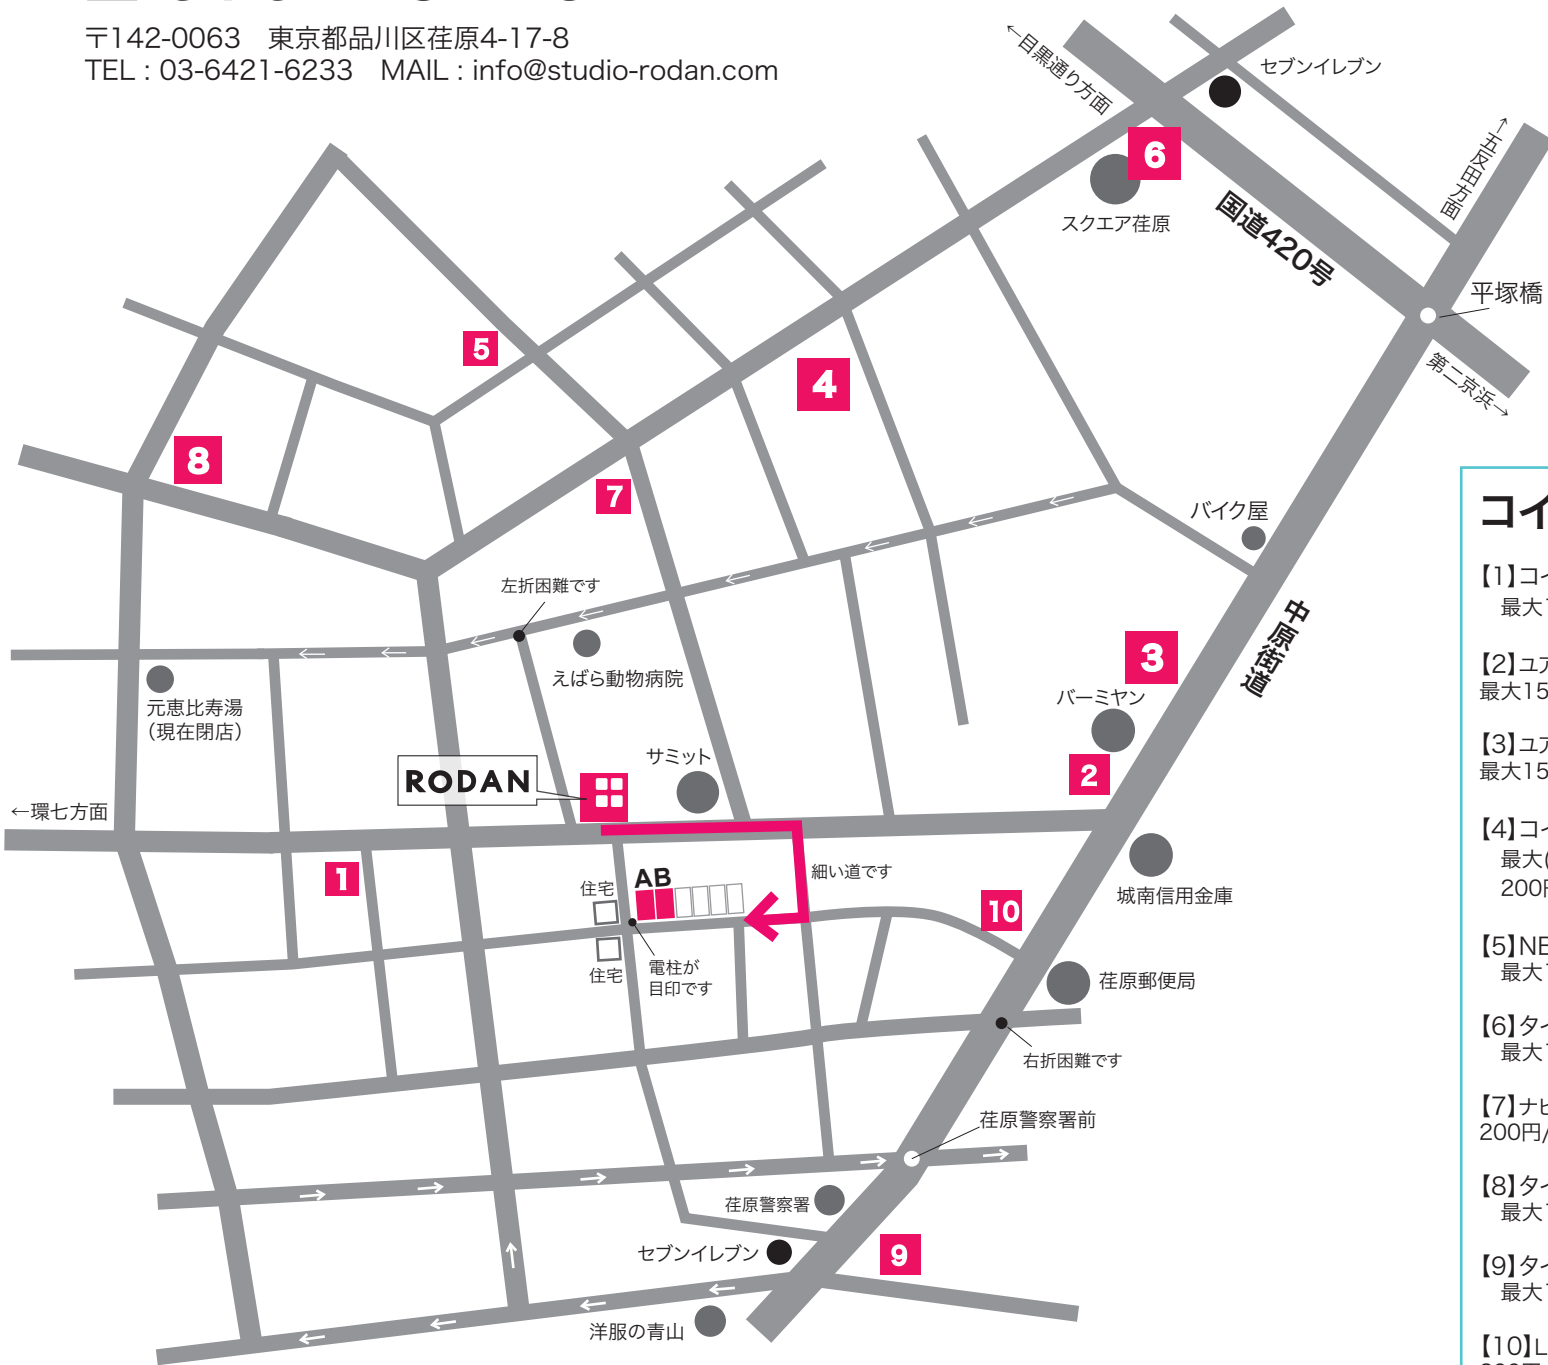

STUDIO RODAN PARKING

〒142-0063 東京都品川区荏原4-17-8

TEL : 03-6421-6233 MAIL : info@studio-rodan.com

STUDIO RODAN 駐車場

A, B …普通車用です(ハイエース可)。
 スタジオ前の道を中原街道方面に向かい
 サミットを越えたところで右折、またすぐ次を右折し
 50m程進んだ右側にある電柱の角のスペース(A)と、
 その手前隣が(B)になります。
 目印に黄色いブロックが後方に置いてあります。

コインパーキング ※料金は予告なく変更されていることがあります。

- [1] コインパーク荏原6丁目 / 3台
 最大1100円 200円/60分(8-20時) / 最大500円 100円/60分(20-8時)
- [2] ユアパーキング荏原第6 / 4台
 最大1500円 200円/20分(8-22時) / 最大500円 100円/60分(22-8時)
- [3] ユアパーキング荏原第5 / 6台
 最大1500円 200円/20分(8-22時) / 最大500円 100円/60分(22-8時)
- [4] コインパーク荏原4丁目 / 13台
 最大(12時間以内)1,300円・1回限り / 最大400円(19-8時)
 200円/30分(8-19時) / 100円/60分(19-8時)
- [5] NBパーキング荏原第2 / 4台(2.2mの高さ制限あり)
 最大1000円 200円/30分(8-22時) / 最大300円 100円/60分(22-8時)
- [6] タイムズスクエア荏原 / 20台
 最大12時間まで1500円 200円/30分(8-24時) / 100円/60分(24-8時)
- [7] ナビパーク荏原第5 / 2台
 200円/15分(8-20時) / 最大400円 100円/60分(20-8時)
- [8] タイムズ荏原5丁目 / 32台
 最大1000円 200円/30分(8-21時) / 100円/60分(21-8時)
- [9] タイムズ西中延第2 / 5台
 最大1000円(8-19時) / 最大300円(19-8時) / 200円/30分
- [10] LS PARKスパシエヴァロル品川荏原 / 2台
 200円/20分(8-22時) / 最大500円 100円/60分(22-8時)