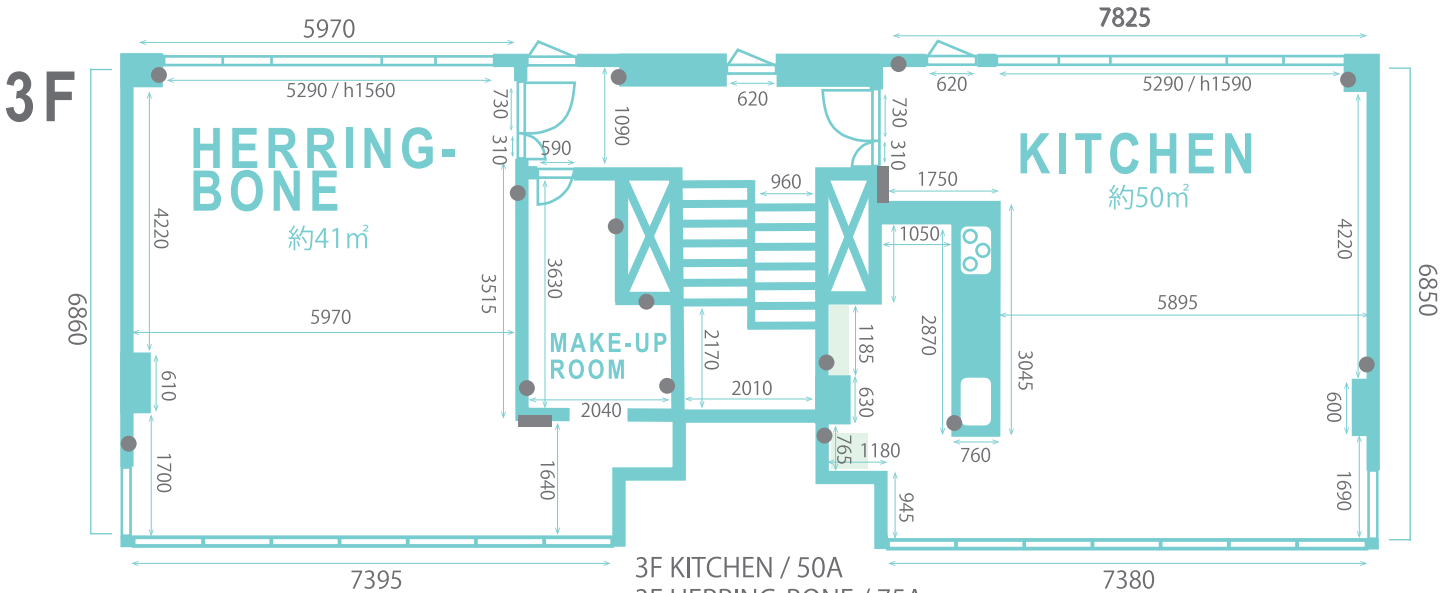

# STUDIO FLOD PLAN

〒104-0033 東京都中央区新川1-31-4  
お問い合わせ 03-6421-6233 (STUDIO RODAN)

天高 / 2370~2820mm  
南西窓際 / 3100mm  
エアコンから床までの高さ / 2440mm

4F NATURAL / 40A  
4F BLACK / 125A

天高 / 2350~2790mm  
南西窓際 / 3030mm  
エアコンから床までの高さ / 2320mm

天高 / 2360~2780mm  
南西窓際 / 3460mm  
エアコンから床までの高さ / 2420mm

3F KITCHEN / 50A  
3F HERRING-BONE / 75A

天高 / 2370~2790mm  
南西窓際 / 3480mm  
エアコンから床までの高さ / 2330mm

天高 / 2600~2920mm  
エアコンから床までの高さ / 2550mm

● はコンセント、  
■ は電源盤です

天高 / 2600~2920mm  
エアコンから床までの高さ / 2400mm