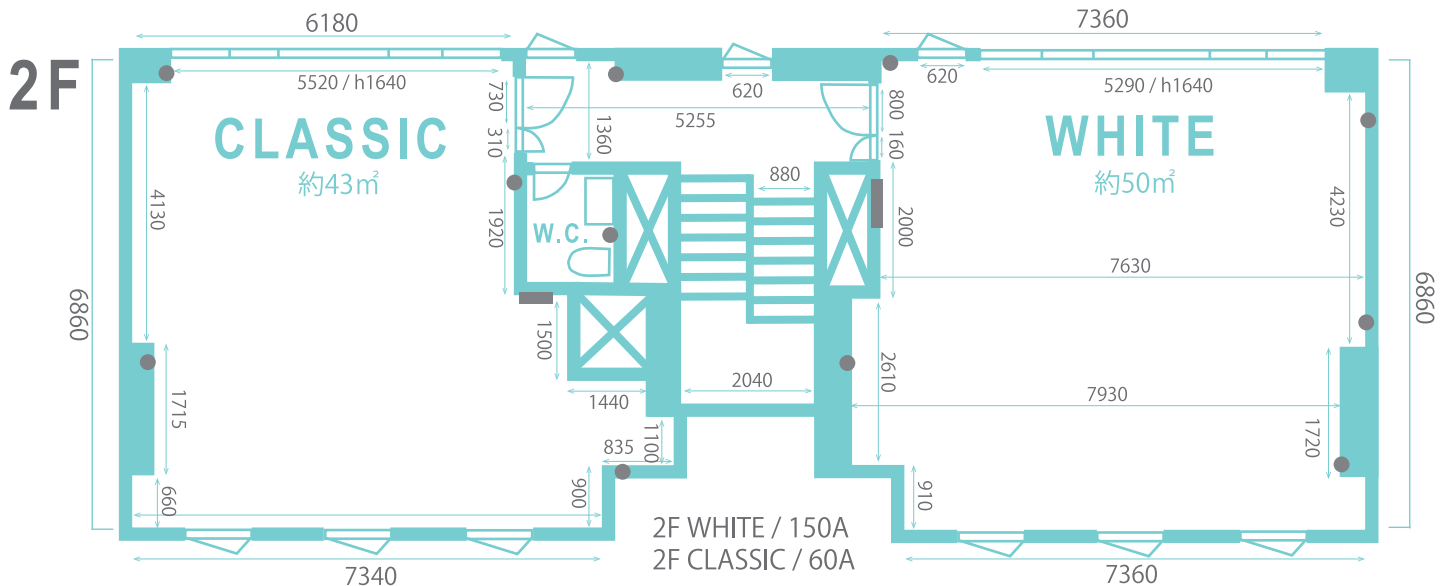

# STUDIO FLOD PLAN

〒104-0033 東京都中央区新川1-31-4  
お問い合わせ 03-6421-6233 (STUDIO RODAN)

天高 / 2370~2820mm  
南西窓際 / 3100mm  
エアコンから床までの高さ / 2440mm

4F NATURAL / 40A  
4F BLACK / 125A

天高 / 2350~2790mm  
南西窓際 / 3030mm  
エアコンから床までの高さ / 2320mm

天高 / 2360~2780mm  
南西窓際 / 3460mm  
エアコンから床までの高さ / 2420mm

3F KITCHEN / 50A  
3F HERRING-BONE / 75A

天高 / 2370~2790mm  
南西窓際 / 3480mm  
エアコンから床までの高さ / 2330mm

天高 / 2600~2920mm  
エアコンから床までの高さ / 2550mm

● はコンセント、  
■ は電源盤です

天高 / 2600~2920mm  
エアコンから床までの高さ / 2400mm