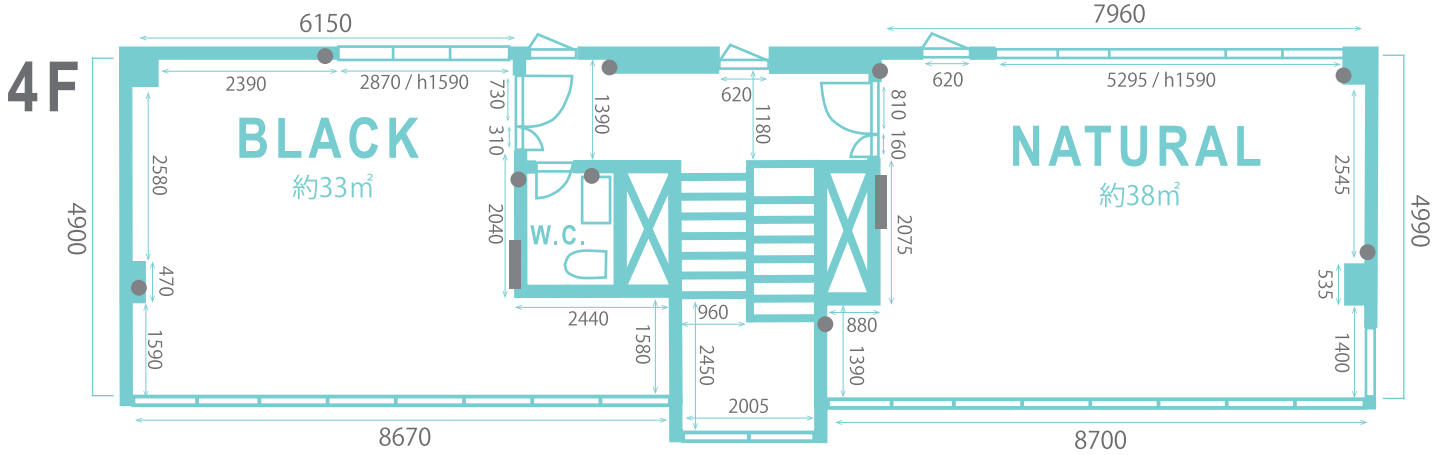

# STUDIO FLOD PLAN

〒104-0033 東京都中央区新川1-31-4  
お問い合わせ 03-6421-6233 (STUDIO RODAN)

天高 / 2370~2820mm  
南西窓際 / 3100mm  
エアコンから床までの高さ / 2440mm

4F NATURAL / 40A  
4F BLACK / 125A

天高 / 2350~2790mm  
南西窓際 / 3030mm  
エアコンから床までの高さ / 2320mm

天高 / 2360~2780mm  
南西窓際 / 3460mm  
エアコンから床までの高さ / 2420mm

3F KITCHEN / 50A  
3F HERRING-BONE / 75A

天高 / 2370~2790mm  
南西窓際 / 3480mm  
エアコンから床までの高さ / 2330mm

天高 / 2600~2920mm  
エアコンから床までの高さ / 2550mm

● はコンセント、  
■ は電源盤です

天高 / 2600~2920mm  
エアコンから床までの高さ / 2400mm