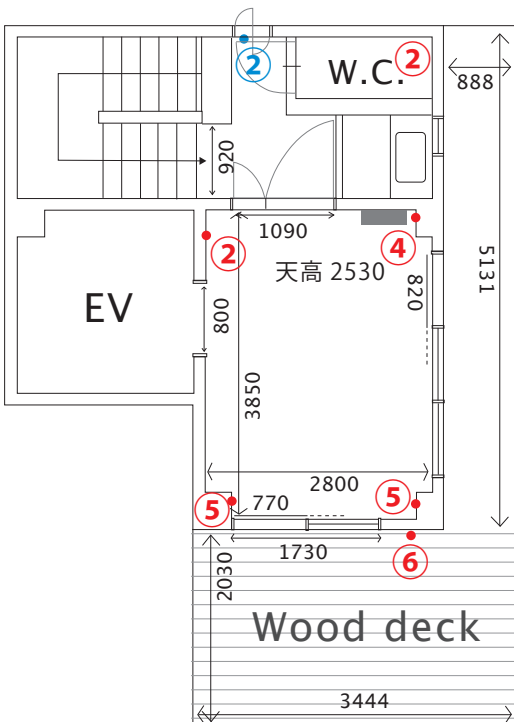

STUDIO SAND コンセントと配電盤 (2021.6)

151-0051 東京都渋谷区千駄ヶ谷 4-2-4

青数字はB1 廊下配電盤です。3Pをご覧ください

03-6421-6233 (STUDIO RODAN) / sand@studio-rodan.com

1F
約 67.5 m²
100V/50A

- ①フロア照明 (入口側)
- ②フロア照明 (奥)、換気扇
- ③北側窓左下コンセント
- ④青壁コンセント
- ⑤南側壁コンセント 3 箇所、
外壁 (シャッター右)
- ⑥外壁 (シャッター側自販機)
- ⑦EV 右下コンセント
- ⑧外壁 (格子窓側自販機)

※⑥⑧自販機が使われているブレーカーが落ちた場合には必ず上げ直して下さい。

■ は配電盤です ● はコンセントです

2F
約 68.3 m²
100V50A

- ①トイレ照明、EV 右下コンセント
- ②キッチン照明
- ③フロア照明、フロア換気扇
- ④キッチン窓下コンセント、
キッチン背面コンセント 2 箇所、
シンク横柱コンセント
- ⑤北側窓横コンセント 2 箇所
- ⑥キッチン換気扇
- ⑦トイレコンセント
- ⑧冷蔵庫裏コンセント
- ⑨不明
- ⑩北西柱コンセント
- ⑪不明
- ⑫オープンレンジ

青数字はB1廊下配電盤です。3Pをご覧ください

3F

約 33.5 m²
100V/75A

- ①南西壁コンセント
- ②EV 左下コンセント
- ③不明
- ④トイレ照明、トイレ内コンセント
- ⑤～⑦不明
- ⑧フロア照明
- ⑨東壁コンセント
- ⑩洗面台照明

■ は配電盤です ● はコンセントです

4F

約 10.6 m²
100V/50A

- ①フロア照明
- ②トイレ・洗面照明
トイレ内コンセント
EV 右下コンセント
- ③不明
- ④東壁コンセント
- ⑤南壁コンセント
- ⑥ウッドデッキコンセント
- ⑦エアコン

■ は配電盤です ● はコンセントです

B1
約 38.1 m²
100V/50A

室内配電盤

- ①誘導灯
- ②事務所照明
- ③フロア照明
- ④事務所内コンセント、西壁コンセント
入り口ドア右コンセント
- ⑤メイク台コンセント (左)
- ⑥洗面所コンセント、洗面所照明、
トイレコンセント、トイレ照明
倉庫照明
- ⑦不明
- ⑧不明
- ⑨メイク台コンセント (右)
- ⑩メイク台照明
- ⑪南側壁コンセント