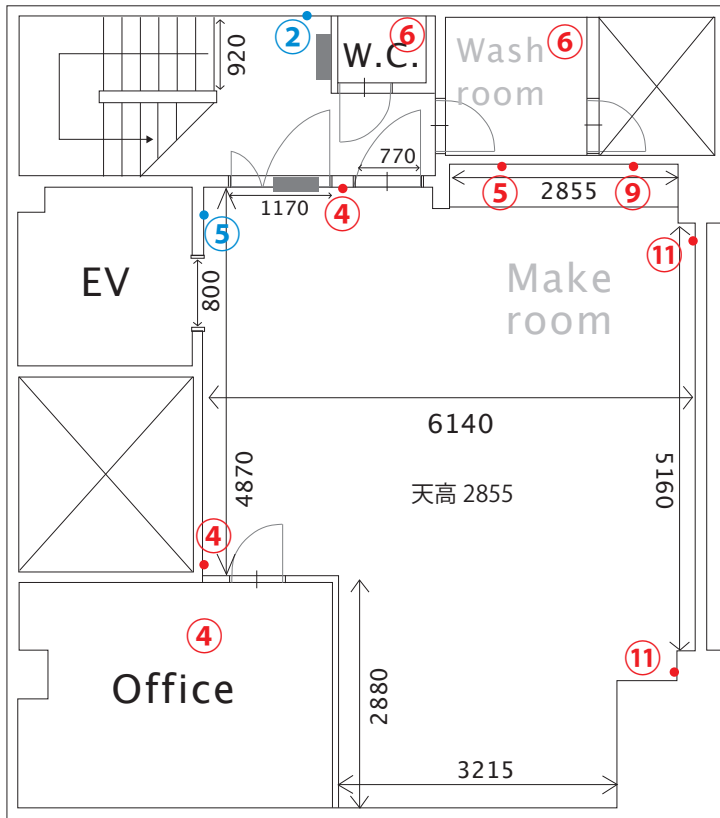

STUDIO SAND コンセントと配電盤 (2021.6)

151-0051 東京都渋谷区千駄ヶ谷 4-2-4

青数字はB1 廊下配電盤です。3Pをご覧ください

03-6421-6233 (STUDIO RODAN) / sand@studio-rodan.com

1F
約 67.5 m²
100V/50A

- ①フロア照明 (入口側)
- ②フロア照明 (奥)、換気扇
- ③北側窓左下コンセント
- ④青壁コンセント
- ⑤南側壁コンセント 3 箇所、
外壁 (シャッター右)
- ⑥外壁 (シャッター側自販機)
- ⑦EV 右下コンセント
- ⑧外壁 (格子窓側自販機)

※⑥⑧自販機が使われているブレーカーが落ちた場合には必ず上げ直して下さい。

■ は配電盤です ● はコンセントです

2F
約 68.3 m²
100V50A

- ①トイレ照明、EV 右下コンセント
- ②キッチン照明
- ③フロア照明、フロア換気扇
- ④キッチン窓下コンセント、
キッチン背面コンセント 2 箇所、
シンク横柱コンセント
- ⑤北側窓横コンセント 2 箇所
- ⑥キッチン換気扇
- ⑦トイレコンセント
- ⑧冷蔵庫裏コンセント
- ⑨不明
- ⑩北西柱コンセント
- ⑪不明
- ⑫オープンレンジ

青数字はB1廊下配電盤です。3Pをご覧ください

3F

約 33.5 m²
100V/75A

- ①南西壁コンセント
- ②EV 左下コンセント
- ③不明
- ④トイレ照明、トイレ内コンセント
- ⑤～⑦不明
- ⑧フロア照明
- ⑨東壁コンセント
- ⑩洗面台照明

■ は配電盤です ● はコンセントです

4F

約 10.6 m²
100V/50A

- ①フロア照明
- ②トイレ・洗面照明
トイレ内コンセント
EV 右下コンセント
- ③不明
- ④東壁コンセント
- ⑤南壁コンセント
- ⑥ウッドデッキコンセント
- ⑦エアコン

■ は配電盤です ● はコンセントです

B1
約 38.1 m²
100V/50A

室内配電盤

- ①誘導灯
- ②事務所照明
- ③フロア照明
- ④事務所内コンセント、西壁コンセント
入り口ドア右コンセント
- ⑤メイク台コンセント (左)
- ⑥洗面所コンセント、洗面所照明、
トイレコンセント、トイレ照明
倉庫照明
- ⑦不明
- ⑧不明
- ⑨メイク台コンセント (右)
- ⑩メイク台照明
- ⑪南側壁コンセント