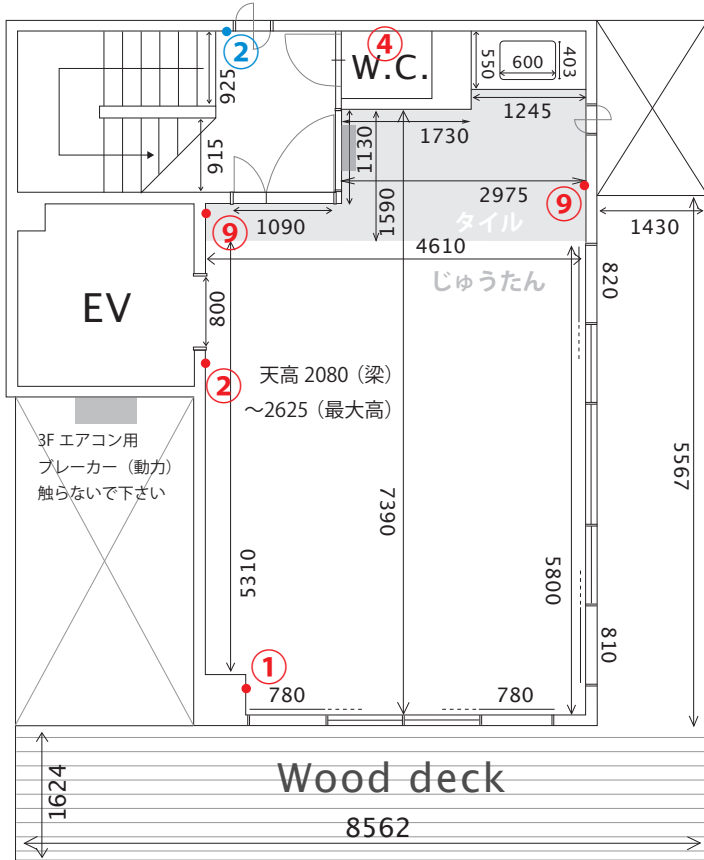

STUDIO SAND コンセントと配電盤 (2021.6)

151-0051 東京都渋谷区千駄ヶ谷 4-2-4

青数字はB1 廊下配電盤です。3Pをご覧ください

03-6421-6233 (STUDIO RODAN) / sand@studio-rodan.com

1F
約 67.5 m²
100V/50A

- ①フロア照明 (入口側)
- ②フロア照明 (奥)、換気扇
- ③北側窓左下コンセント
- ④青壁コンセント
- ⑤南側壁コンセント 3 箇所、
外壁 (シャッター右)
- ⑥外壁 (シャッター側自販機)
- ⑦EV 右下コンセント
- ⑧外壁 (格子窓側自販機)

※⑥⑧自販機が使われているブレーカーが落ちた場合には必ず上げ直して下さい。

■ は配電盤です ● はコンセントです

2F
約 68.3 m²
100V50A

- ①トイレ照明、EV 右下コンセント
- ②キッチン照明
- ③フロア照明、フロア換気扇
- ④キッチン窓下コンセント、
キッチン背面コンセント 2 箇所、
シンク横柱コンセント
- ⑤北側窓横コンセント 2 箇所
- ⑥キッチン換気扇
- ⑦トイレコンセント
- ⑧冷蔵庫裏コンセント
- ⑨不明
- ⑩北西柱コンセント
- ⑪不明
- ⑫オープンレンジ

青数字はB1廊下配電盤です。3Pをご覧ください

3F

約 33.5 m²
100V/75A

- ①南西壁コンセント
- ②EV 左下コンセント
- ③不明
- ④トイレ照明、トイレ内コンセント
- ⑤～⑦不明
- ⑧フロア照明
- ⑨東壁コンセント
- ⑩洗面台照明

■ は配電盤です ● はコンセントです

4F

約 10.6 m²
100V/50A

- ①フロア照明
- ②トイレ・洗面照明
トイレ内コンセント
EV 右下コンセント
- ③不明
- ④東壁コンセント
- ⑤南壁コンセント
- ⑥ウッドデッキコンセント
- ⑦エアコン

■ は配電盤です ● はコンセントです

B1
約 38.1 m²
100V/50A

室内配電盤

- ①誘導灯
- ②事務所照明
- ③フロア照明
- ④事務所内コンセント、西壁コンセント
入り口ドア右コンセント
- ⑤メイク台コンセント (左)
- ⑥洗面所コンセント、洗面所照明、
トイレコンセント、トイレ照明
倉庫照明
- ⑦不明
- ⑧不明
- ⑨メイク台コンセント (右)
- ⑩メイク台照明
- ⑪南側壁コンセント