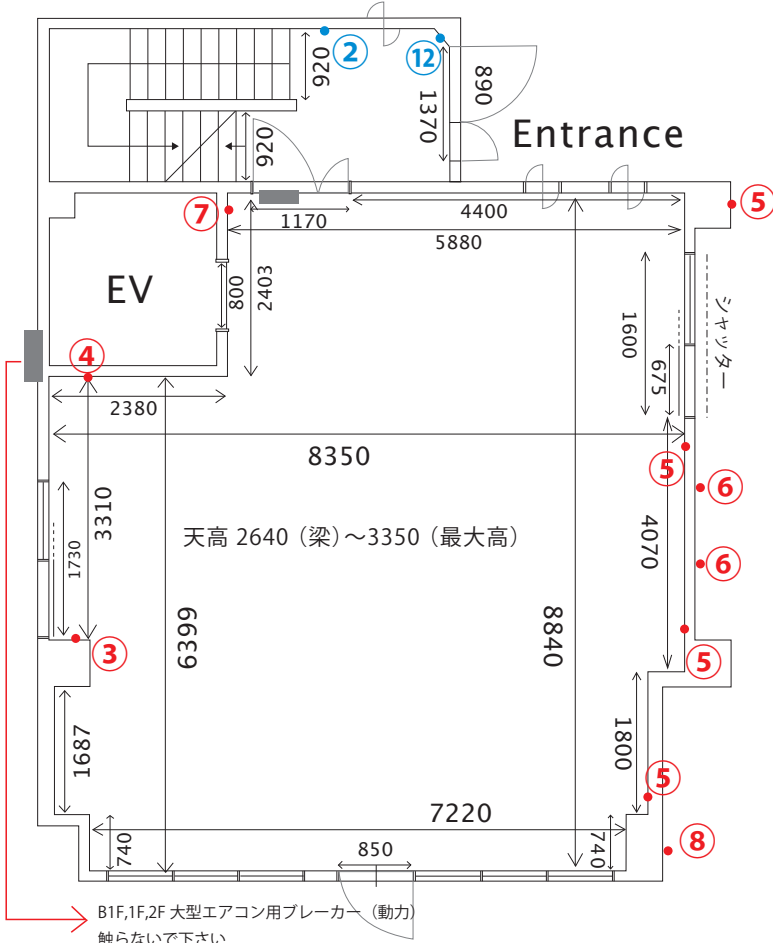

STUDIO SAND コンセントと配電盤 (2021.6)

151-0051 東京都渋谷区千駄ヶ谷 4-2-4

青数字はB1 廊下配電盤です。3Pをご覧ください

03-6421-6233 (STUDIO RODAN) / sand@studio-rodan.com

1F
約 67.5 m²
100V/50A

- ①フロア照明 (入口側)
- ②フロア照明 (奥)、換気扇
- ③北側窓左下コンセント
- ④青壁コンセント
- ⑤南側壁コンセント 3 箇所、
外壁 (シャッター右)
- ⑥外壁 (シャッター側自販機)
- ⑦EV 右下コンセント
- ⑧外壁 (格子窓側自販機)

※⑥⑧自販機が使われているブレーカーが落ちた場合には必ず上げ直して下さい。

■ は配電盤です ● はコンセントです

2F
約 68.3 m²
100V50A

- ①トイレ照明、EV 右下コンセント
- ②キッチン照明
- ③フロア照明、フロア換気扇
- ④キッチン窓下コンセント、
キッチン背面コンセント 2 箇所、
シンク横柱コンセント
- ⑤北側窓横コンセント 2 箇所
- ⑥キッチン換気扇
- ⑦トイレコンセント
- ⑧冷蔵庫裏コンセント
- ⑨不明
- ⑩北西柱コンセント
- ⑪不明
- ⑫オープンレンジ

青数字はB1廊下配電盤です。3Pをご覧ください

3F

約 33.5 m²
100V/75A

- ①南西壁コンセント
- ②EV 左下コンセント
- ③不明
- ④トイレ照明、トイレ内コンセント
- ⑤～⑦不明
- ⑧フロア照明
- ⑨東壁コンセント
- ⑩洗面台照明

■ は配電盤です ● はコンセントです

4F

約 10.6 m²
100V/50A

- ①フロア照明
- ②トイレ・洗面照明
トイレ内コンセント
EV 右下コンセント
- ③不明
- ④東壁コンセント
- ⑤南壁コンセント
- ⑥ウッドデッキコンセント
- ⑦エアコン

■ は配電盤です ● はコンセントです

B1
約 38.1 m²
100V/50A

室内配電盤

- ①誘導灯
- ②事務所照明
- ③フロア照明
- ④事務所内コンセント、西壁コンセント
入り口ドア右コンセント
- ⑤メイク台コンセント (左)
- ⑥洗面所コンセント、洗面所照明、
トイレコンセント、トイレ照明
倉庫照明
- ⑦不明
- ⑧不明
- ⑨メイク台コンセント (右)
- ⑩メイク台照明
- ⑪南側壁コンセント