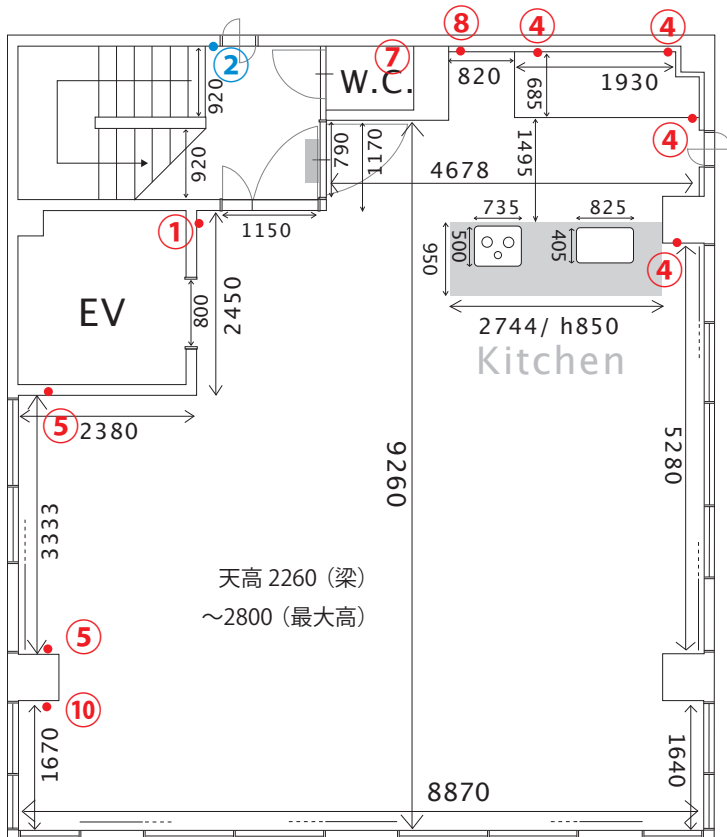

STUDIO SAND コンセントと配電盤 (2021.6)

151-0051 東京都渋谷区千駄ヶ谷 4-2-4

青数字はB1 廊下配電盤です。3Pをご覧ください

03-6421-6233 (STUDIO RODAN) / sand@studio-rodan.com

1F
約 67.5 m²
100V/50A

- ①フロア照明 (入口側)
- ②フロア照明 (奥)、換気扇
- ③北側窓左下コンセント
- ④青壁コンセント
- ⑤南側壁コンセント 3 箇所、
外壁 (シャッター右)
- ⑥外壁 (シャッター側自販機)
- ⑦EV 右下コンセント
- ⑧外壁 (格子窓側自販機)

※⑥⑧自販機が使われているブレーカーが落ちた場合には必ず上げ直して下さい。

■ は配電盤です ● はコンセントです

2F
約 68.3 m²
100V50A

- ①トイレ照明、EV 右下コンセント
- ②キッチン照明
- ③フロア照明、フロア換気扇
- ④キッチン窓下コンセント、
キッチン背面コンセント 2 箇所、
シンク横柱コンセント
- ⑤北側窓横コンセント 2 箇所
- ⑥キッチン換気扇
- ⑦トイレコンセント
- ⑧冷蔵庫裏コンセント
- ⑨不明
- ⑩北西柱コンセント
- ⑪不明
- ⑫オープンレンジ

青数字はB1廊下配電盤です。3Pをご覧ください

3F

約 33.5 m²
100V/75A

- ①南西壁コンセント
- ②EV 左下コンセント
- ③不明
- ④トイレ照明、トイレ内コンセント
- ⑤～⑦不明
- ⑧フロア照明
- ⑨東壁コンセント
- ⑩洗面台照明

■ は配電盤です ● はコンセントです

4F

約 10.6 m²
100V/50A

- ①フロア照明
- ②トイレ・洗面照明
トイレ内コンセント
EV 右下コンセント
- ③不明
- ④東壁コンセント
- ⑤南壁コンセント
- ⑥ウッドデッキコンセント
- ⑦エアコン

■ は配電盤です ● はコンセントです

B1
約 38.1 m²
100V/50A

室内配電盤

- ①誘導灯
- ②事務所照明
- ③フロア照明
- ④事務所内コンセント、西壁コンセント
入り口ドア右コンセント
- ⑤メイク台コンセント (左)
- ⑥洗面所コンセント、洗面所照明、
トイレコンセント、トイレ照明
倉庫照明
- ⑦不明
- ⑧不明
- ⑨メイク台コンセント (右)
- ⑩メイク台照明
- ⑪南側壁コンセント