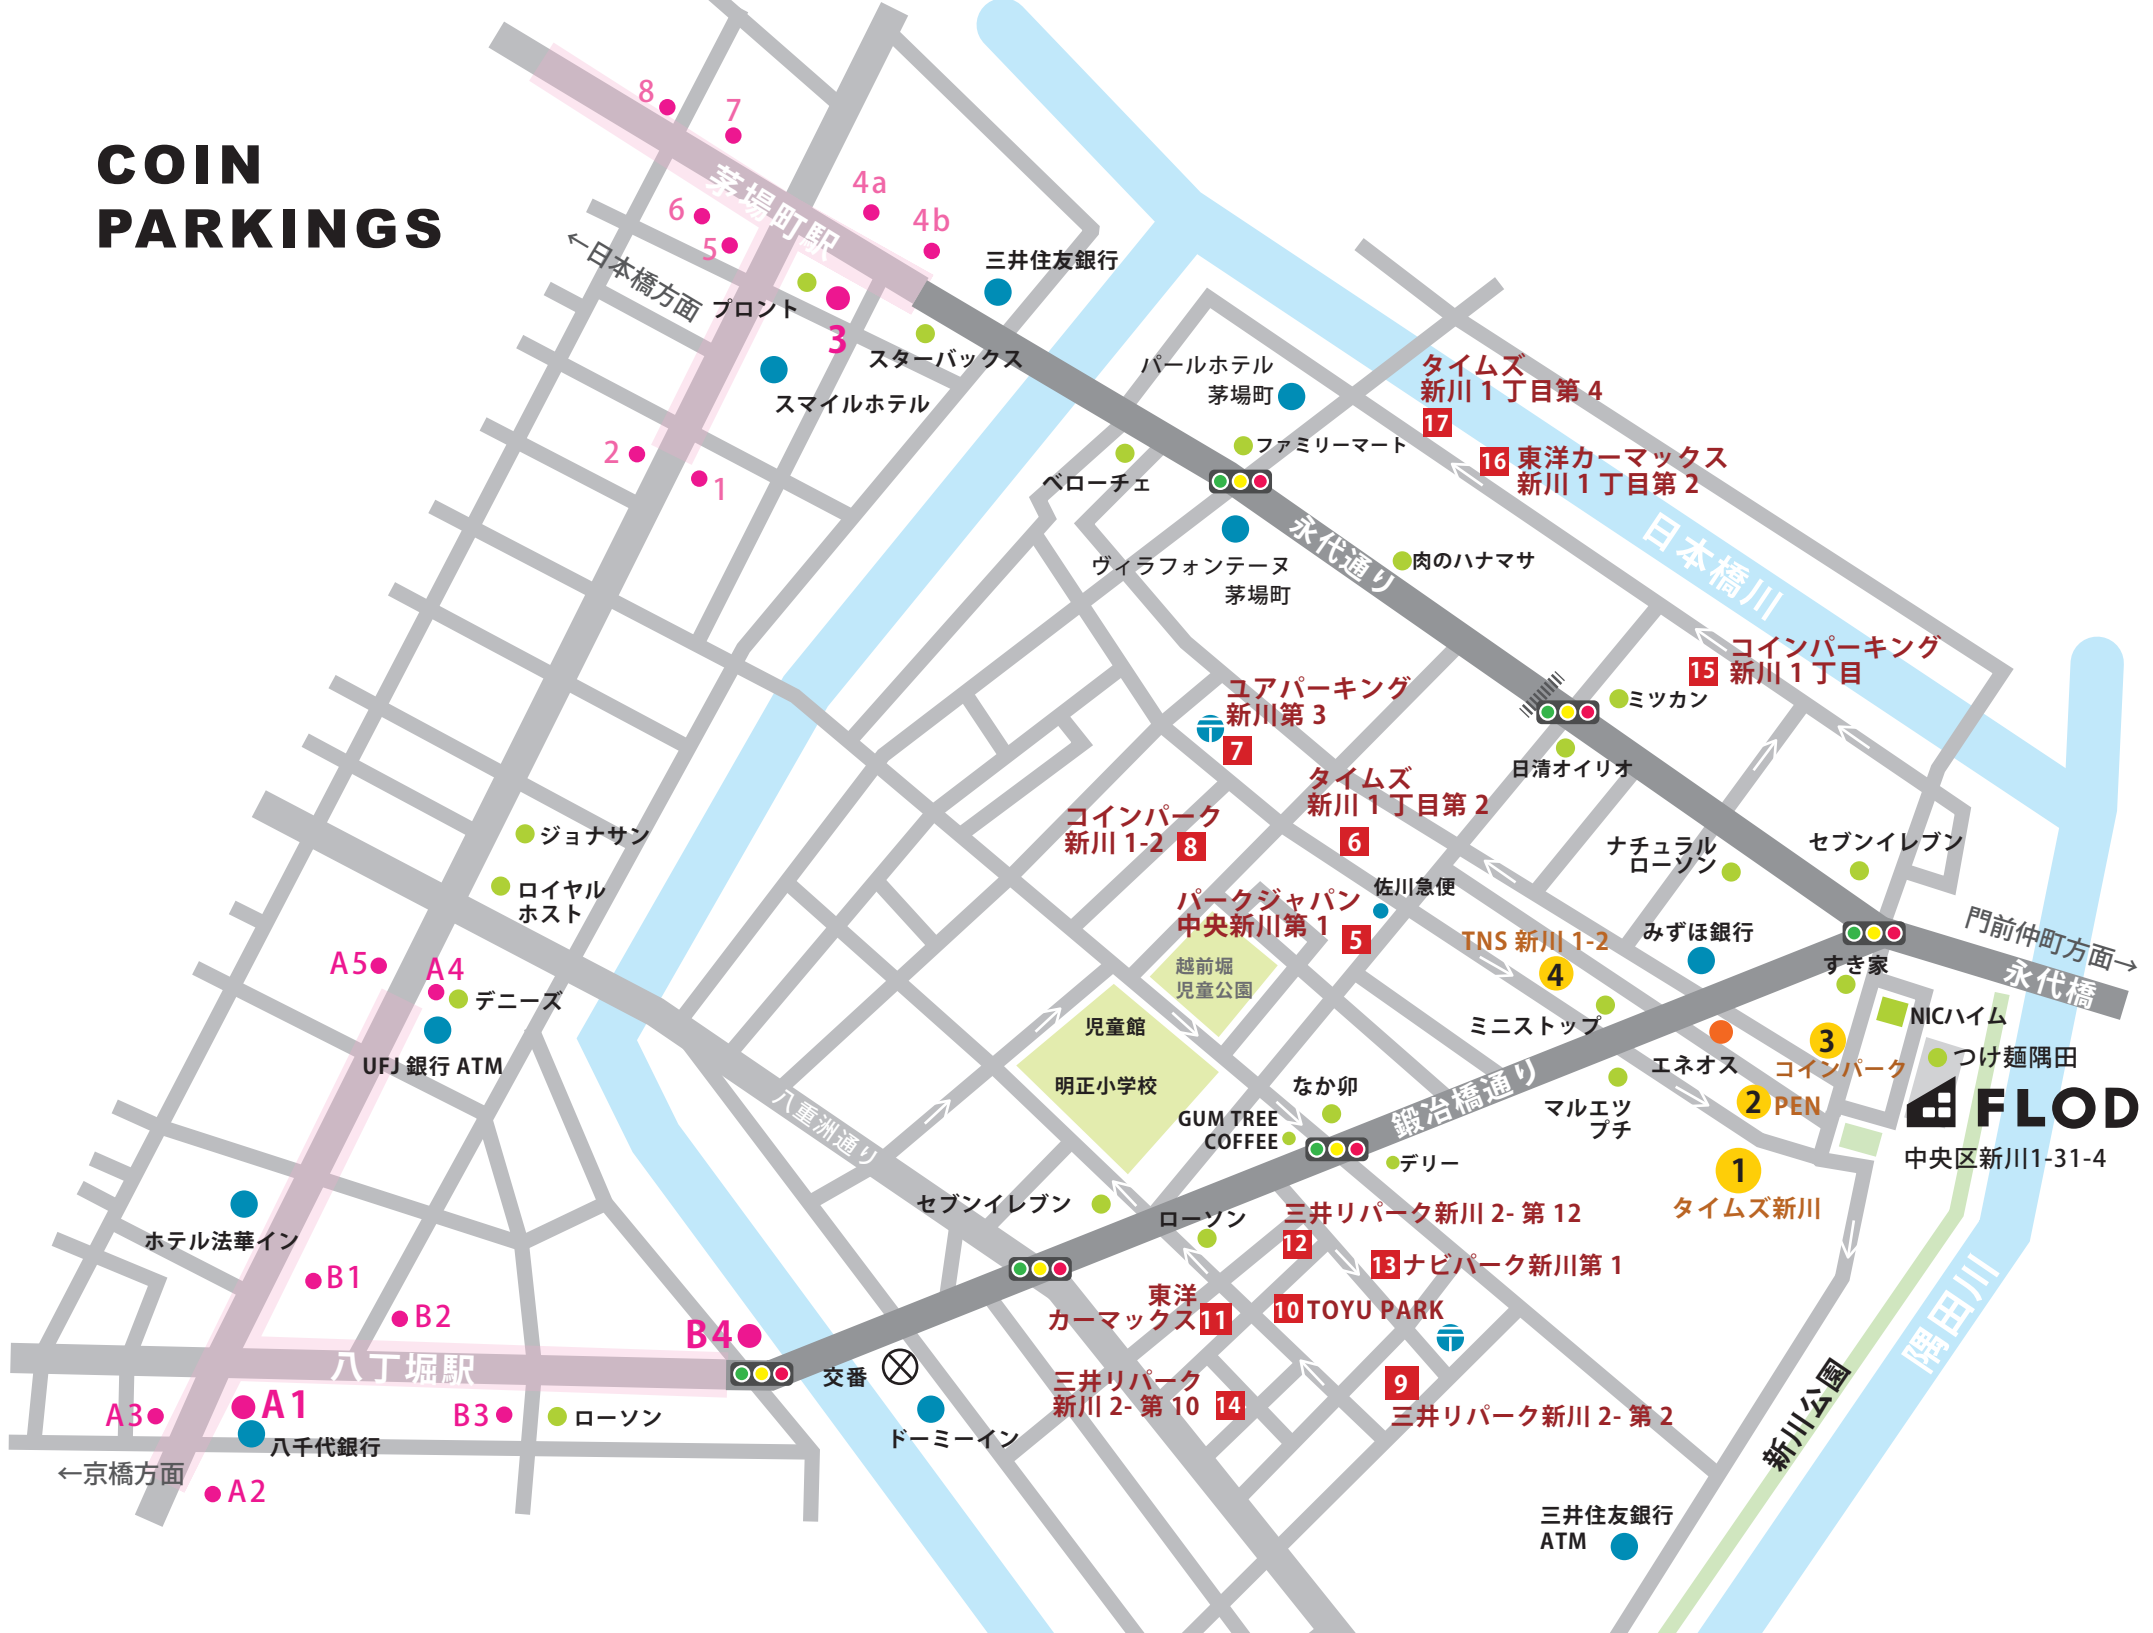

COIN PARKINGS

FLOD
中央区新川1-31-4

PRICE LIST

	駐車場名	台数	月-金			土			日					
			最大料金	詳細8-20時	夜間	最大料金	詳細8-20時	夜間	最大料金	詳細8-20時	夜間			
1	タイムズ新川1丁目第6	20	3000円	200円 / 20分	1)最大500円	3000円	200円 / 20分	1)最大500円	1500円	200円 / 20分	1)最大500円			
2	PEN中央区新川1丁目	5	2800円	3番車室 軽のみ 100円 / 15分	100円 / 60分	2800円	3番車室 軽のみ 100円 / 15分	100円 / 60分	1500円	100円 / 20分	100円 / 60分			
3	コインパークメインステージ茅場町	2	1200円	4h以内	400円 / 60分	最大400円	1200円	4h以内	400円 / 60分	最大400円	最大400円			
4	TNS新川1丁目第2	5	3000円	24時迄	200円 / 20分	100円 / 90分	3000円	24時迄	200円 / 20分	100円 / 90分	1000円	24時迄	100円 / 30分	100円 / 90分
5	パークジャパン中央新川第1	3	3000円	8-20時	400円 / 30分	最大300円	3000円	8-20時	400円 / 30分	最大300円	1500円	8-20時	400円 / 30分	最大300円
6	タイムズ新川1丁目第2	4	4200円	24時迄	500円 / 20分	100円 / 60分	4200円	24時迄	500円 / 20分	100円 / 60分	1600円	24時迄	400円 / 30分	100円 / 60分
7	ユアパーキング新川第3	4	3000円	5h最大	400円 / 30分	最大400円	3000円	5h最大	400円 / 30分	最大400円	3000円	5h最大	400円 / 30分	最大300円
8	コインパーク新川1丁目第2	4	3900円	24h以内	300円 / 20分	昼と同じ	3900円	24h以内	300円 / 20分	昼と同じ	1400円	24h以内	300円 / 20分	昼と同じ
9	三井リパーク新川2丁目第2	10	3400円	12h以内	200円 / 15分	100円 / 60分	3400円	12h以内	200円 / 15分	100円 / 60分	1500円	12h以内	200円 / 15分	100円 / 60分
10	TOYU PARK	6	なし		100円 / 15分	100円 / 120分	なし		100円 / 15分	100円 / 120分	1500円	12h以内	100円 / 15分	100円 / 120分
11	東洋カーマックス新川第1	13	2600円	12h以内	2) 200円 / 20分	最大300円	2600円	12h以内	2) 200円 / 20分	最大300円	1300円	12h以内	2) 200円 / 20分	最大300円
12	三井リパーク新川2丁目第12	3	2600円	8-22時	100円 / 10分	最大500円	2600円	8-22時	100円 / 10分	最大500円	1400円	8-22時	100円 / 15分	最大500円
13	ナビパーク新川第1	3	3300円	12h以内	3) 300円 / 20分	4) 100円 / 60分	3300円	12h以内	3) 300円 / 20分	4) 100円 / 60分	1400円	12h以内	3) 300円 / 20分	4) 100円 / 60分
14	三井リパーク新川2丁目第10	4	2800円	24時迄	200円 / 15分	100円 / 60分	2800円	24時迄	200円 / 15分	100円 / 60分	1400円	24時迄	200円 / 15分	100円 / 60分
15	ユアパーキング新川第5	5	2800円	8-20時	200円 / 15分	最大400円	2800円	8-20時	200円 / 15分	最大400円	1200円	8-20時	100円 / 60分	最大400円

1) 19-7時です

2) 7-20時です

3) 8-22時です

4) 22-8時です