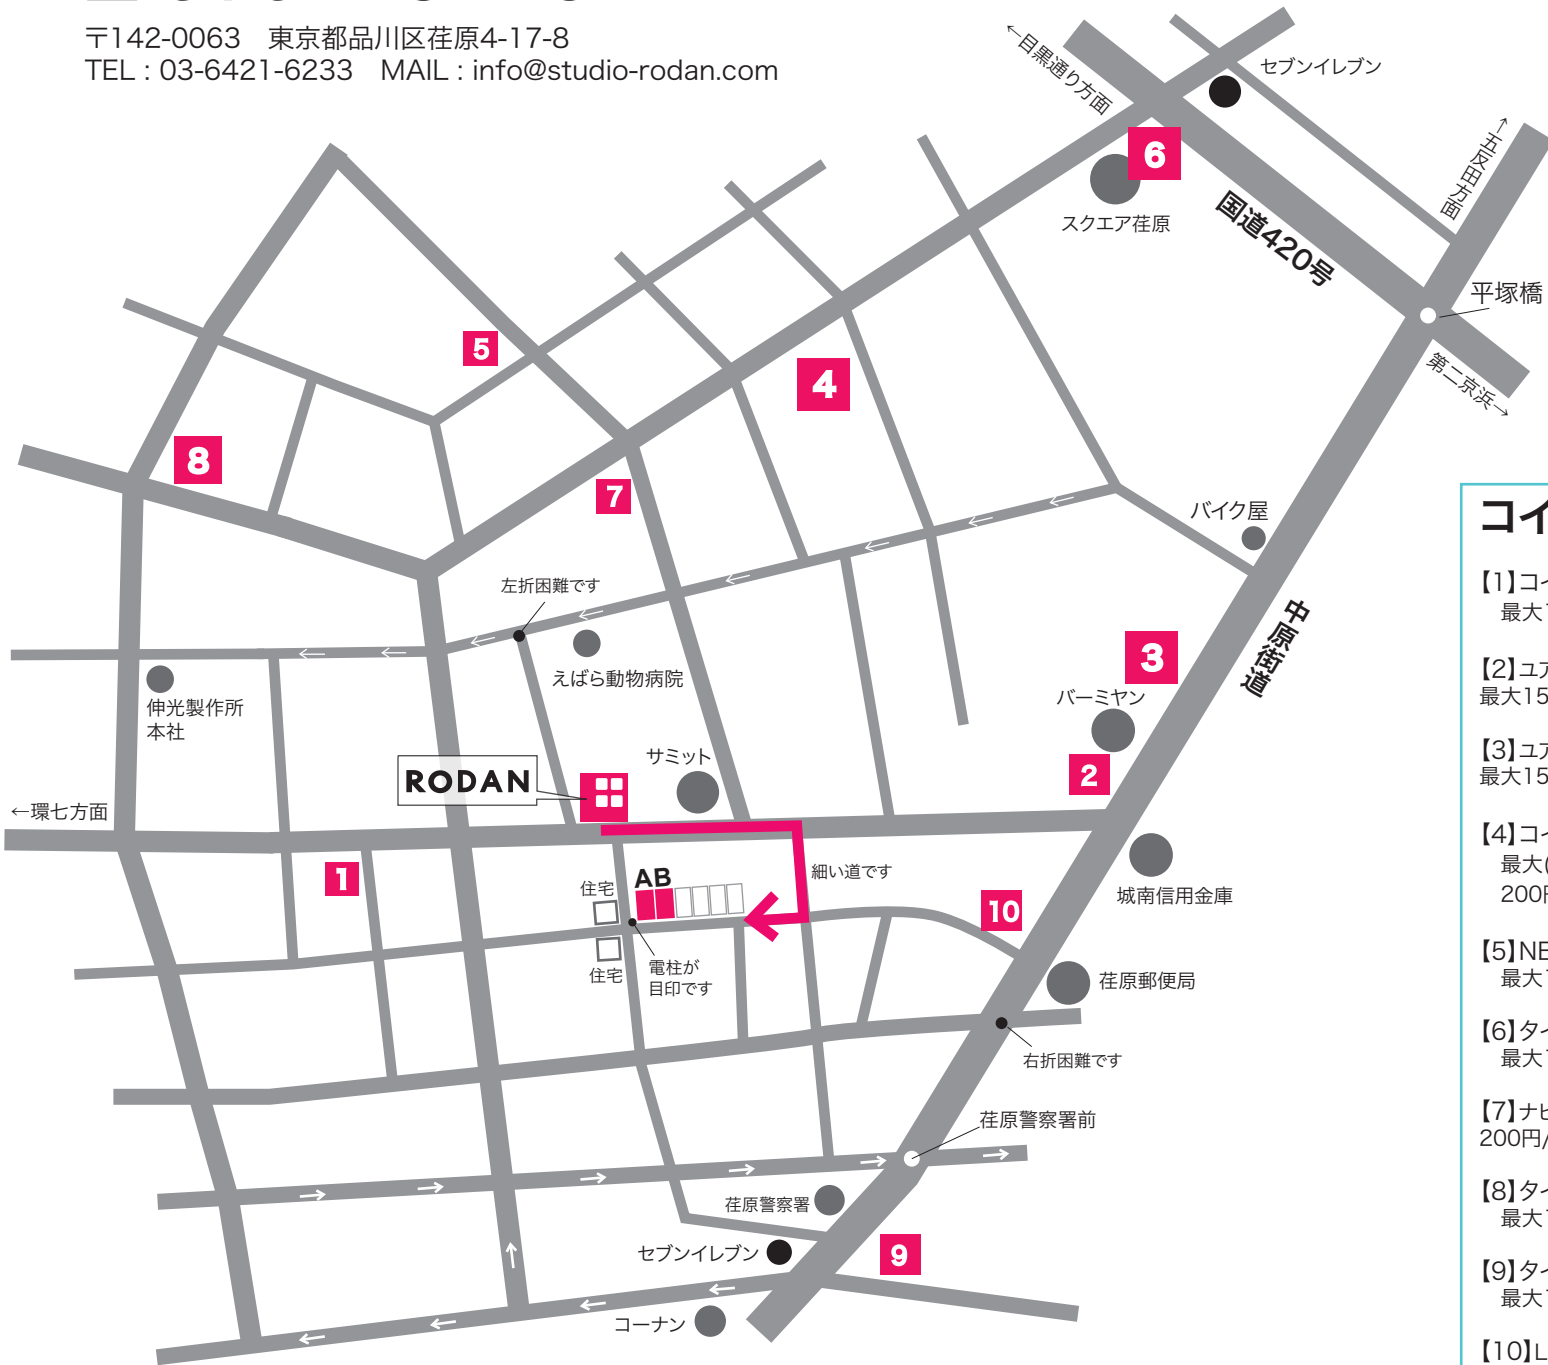

STUDIO RODAN PARKING

〒142-0063 東京都品川区荏原4-17-8

TEL : 03-6421-6233 MAIL : info@studio-rodan.com

STUDIO RODAN 駐車場

A, B …普通車用です(ハイエース可)。
 スタジオ前の道を中原街道方面に向かい
 サミットを越えたところで右折、またすぐ次を右折し
 50m程進んだ右側にある電柱の角のスペース(A)と、
 その手前隣が(B)になります。
 目印に黄色いブロックが後方に置いてあります。

コインパーキング ※料金は予告なく変更されていることがあります。

- [1] コインパーク荏原6丁目 / 3台
 最大1100円 200円/60分(8-20時) / 最大500円 100円/60分(20-8時)
- [2] ユアパーキング荏原第6 / 4台
 最大1500円 200円/20分(8-22時) / 最大500円 100円/60分(22-8時)
- [3] ユアパーキング荏原第5 / 6台
 最大1500円 200円/20分(8-22時) / 最大500円 100円/60分(22-8時)
- [4] コインパーク荏原4丁目 / 13台
 最大(12時間以内)1,300円・1回限り / 最大400円(19-8時)
 200円/30分(8-19時) / 100円/60分(19-8時)
- [5] NBパーキング荏原第2 / 4台(2.2mの高さ制限あり)
 最大1000円 200円/30分(8-22時) / 最大300円 100円/60分(22-8時)
- [6] タイムズスクエア荏原 / 20台
 最大12時間まで1500円 200円/30分(8-24時) / 100円/60分(24-8時)
- [7] ナビパーク荏原第5 / 2台
 200円/15分(8-20時) / 最大400円 100円/60分(20-8時)
- [8] タイムズ荏原5丁目 / 32台
 最大1000円 200円/30分(8-21時) / 100円/60分(21-8時)
- [9] タイムズ西中延第2 / 5台
 最大1000円(8-19時) / 最大300円(19-8時) / 200円/30分
- [10] LS PARKスパシエヴァロル品川荏原 / 2台
 200円/20分(8-22時) / 最大500円 100円/60分(22-8時)