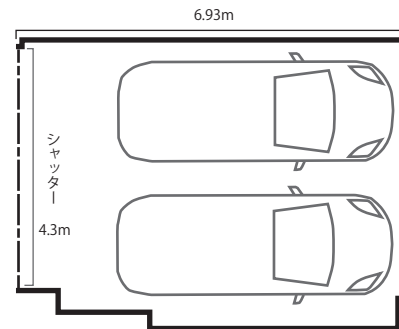

## STUDIO FLOD 1F

◎スタジオ駐車場  
(スタジオのビル1F部分となります)

間口幅4.3m 奥行き6.9m  
入り口高さ2.06m 最低高1.69m  
※入り口に登り傾斜があります。  
高さにお気をつけ下さい。  
※スタジオ前の道幅は約3.8mです。

- 1 タイムズ新川1丁目第6 (19台)  
・最大2800円(8-19時)  
通常330円/15分  
・日曜 最大1500円(8-19時)  
330円/15分  
夜間最大400円 (19-8時)
- 2 PEN中央区新川1丁目 (5台)  
・最大2700円(土曜無し)  
100円/10分  
・日曜祝日 最大1500円(8-20時)  
100円/10分  
夜間100円/60分 (24h)
- 3 コインパーク メインステージ茅場町 (2台)  
・最大400円(平日)  
通常400円/60分  
夜間最大400円 (20-8時)  
・土日祝日 最大1500円(8-20時)  
通常400円/60分  
夜間最大400円 (20-8時)
- 4 TNS新川1丁目第2 (5台)  
・平日最大3000円  
200円/20分(8-20時)  
夜間100円/90分 (20-8時)  
・日曜祝日 最大1000円  
100円/30分  
夜間100円/90分 (20-8時)