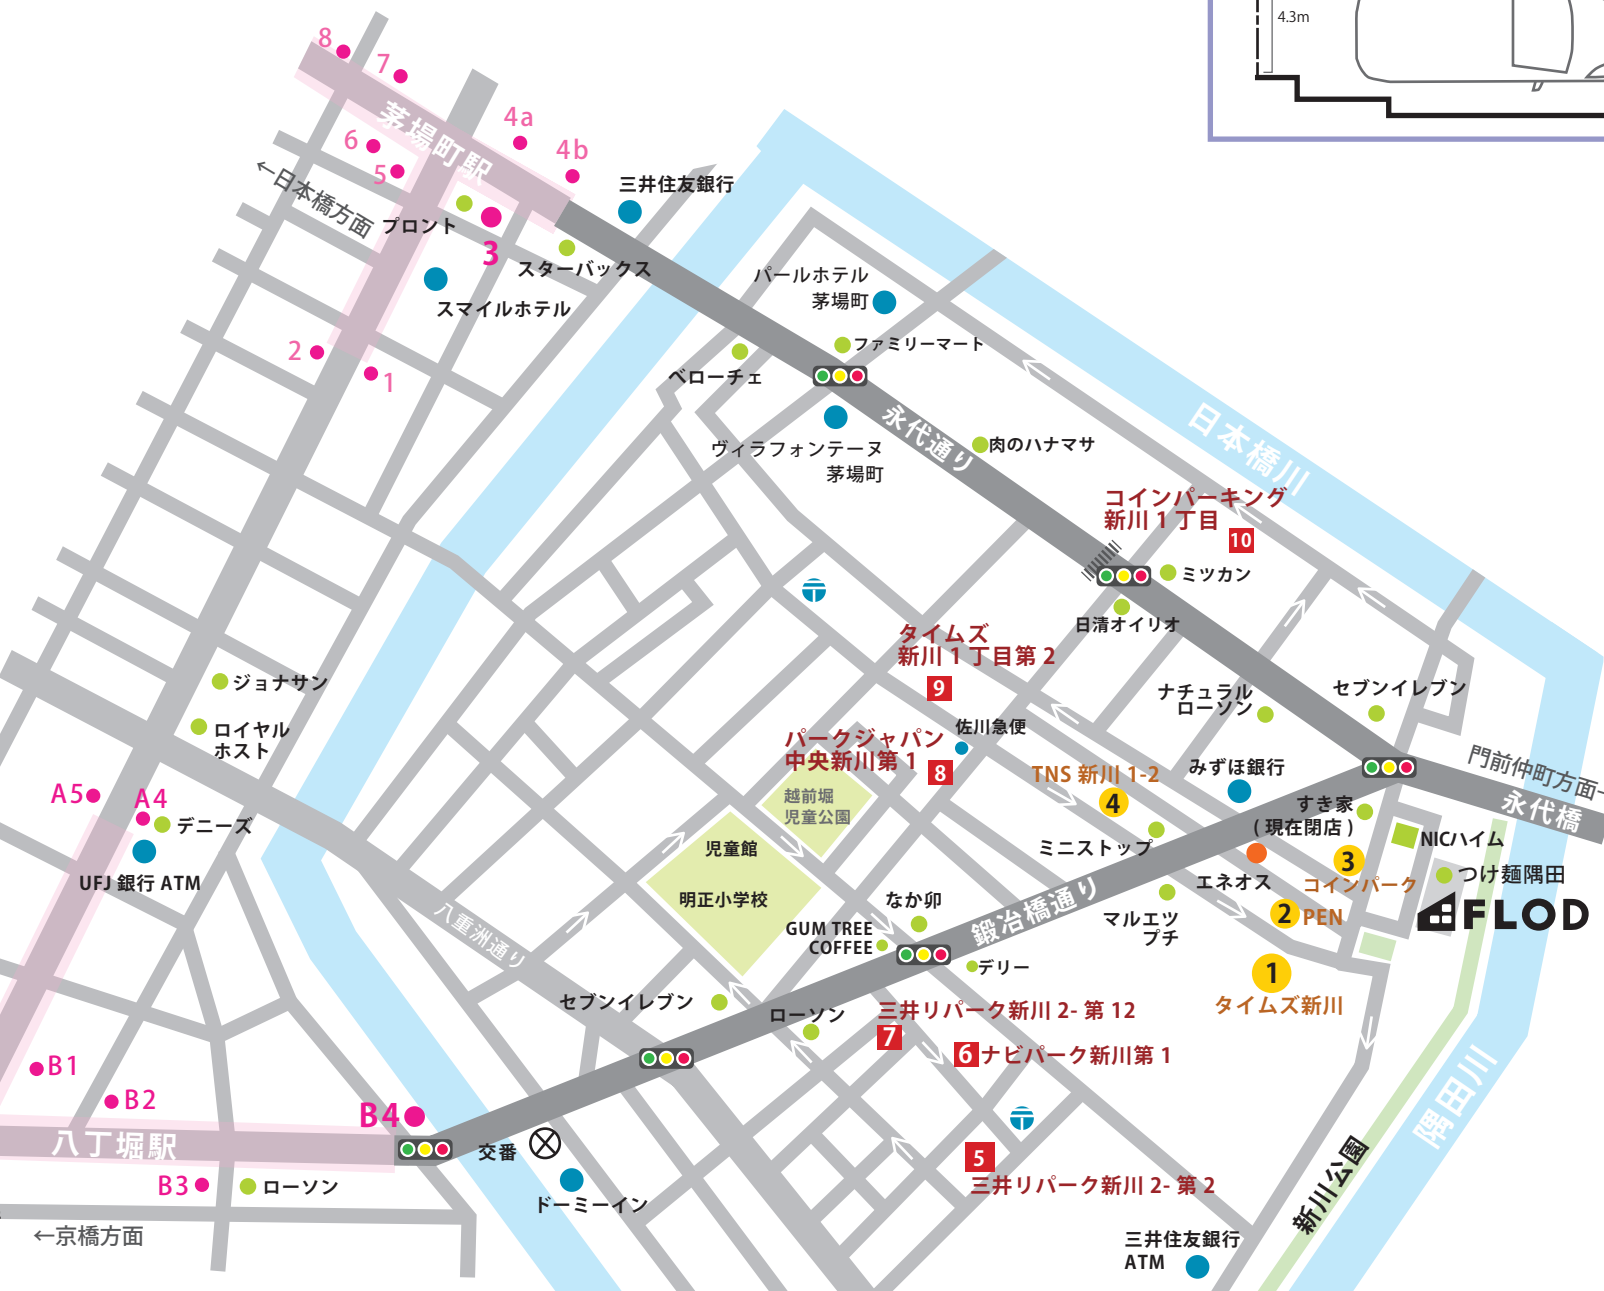

# COIN PARKINGS

## STUDIO FLOD 1F

◎スタジオ駐車場  
(スタジオのビル1F部分となります)

間口幅4.3m 奥行き6.9m  
入り口高さ2.06m 最低高1.69m  
※入り口に登り傾斜があります。  
高さにお気をつけ下さい。  
※スタジオ前の道幅は約3.8mです。

- 1 タイムズ新川1丁目第6 (19台)  
・最大2800円(8-19時)  
通常330円/15分  
・日曜 最大1500円(8-19時)  
330円/15分  
夜間最大400円 (19-8時)
- 2 PEN中央区新川1丁目 (5台)  
・最大2700円(土曜無し)  
100円/10分  
・日曜祝日 最大1500円(8-20時)  
100円/10分  
夜間100円/60分 (24h)
- 3 コインパーク メインステージ茅場町 (2台)  
・最大400円(平日)  
通常400円/60分  
夜間最大400円 (20-8時)  
・土日祝日 最大1500円(8-20時)  
通常400円/60分  
夜間最大400円 (20-8時)
- 4 TNS新川1丁目第2 (5台)  
・平日最大3000円  
200円/20分(8-20時)  
夜間100円/90分 (20-8時)  
・日曜祝日 最大1000円  
100円/30分  
夜間100円/90分 (20-8時)

## PRICE LIST

	駐車場名	台数	月-金			土			日		
			最大料金	詳細8-20時	夜間(8-20時)	最大料金	詳細8-20時	夜間(8-20時)	最大料金	詳細8-20時	夜間(8-20時)
1	タイムズ新川1丁目第6	19	2800円	8-19時 330円 / 15分	※2)最大400円	2800円	8-19時 330円 / 15分	※2)最大400円	1500円	8-19時 330円 / 15分	※2) 最大400円
2	PEN中央区新川1丁目	5	2700円	3番車室 軽のみ 100円 / 10分	最大2700円	平日のみ	—	—	1500円	8-20時 100円 / 10分	100円 / 60分
3	コインパークメインステージ茅場町	2	—	—	400円 / 60分	最大400円	1500円	—	400円 / 60分	最大400円	最大400円
4	TNS新川1丁目第2	5	3000円	24時迄 200円 / 20分	100円 / 90分	3000円	24時迄 200円 / 20分	100円 / 90分	1000円	24時迄 100円 / 30分	100円 / 90分
5	三井リパーク新川2丁目第2	8	4000円	12h以内 300円 / 15分	100円 / 60分	4000円	12h以内 300円 / 15分	100円 / 60分	1500円	12h以内 300円 / 15分	100円 / 60分
6	ナビパーク新川第1	3	3000円	12h以内 ※1) 300円 / 15分	※2) 最大400円	3000円	12h以内 ※1) 300円 / 15分	※2) 最大400円	1000円	24時迄 ※1) 300円 / 15分	※2) 最大400円
7	三井リパーク新川2丁目第12	3	3200円	24h以内 300円 / 15分	なし	3200円	24時以内 300円 / 15分	なし	1000円	24時以内 300円 / 15分	なし
8	パークジャパン中央新川第1	3	2700円	4h 300円 / 15分	最大300円	2700円	4h 300円 / 15分	最大300円	1500円	8-20時 300円 / 15分	最大300円
9	タイムズ新川1丁目第2	10	3900円	8-20時 440円 / 15分	440円 / 15分 最大440円	3900円	8-20時 440円 / 15分	440円 / 15分 最大440円	1540円	8-20時 440円 / 15分	440円 / 15分 最大440円
10	コインパーキング新川1丁目	11	3000円	8-18時 400円 / 20分	400円 / 20分 最大500円	3000円	8-18時 400円 / 20分	400円 / 20分 最大500円	900円	8-18時 400円 / 20分	400円 / 20分 最大500円

※1) 8-19時です

※2) 19-8時です