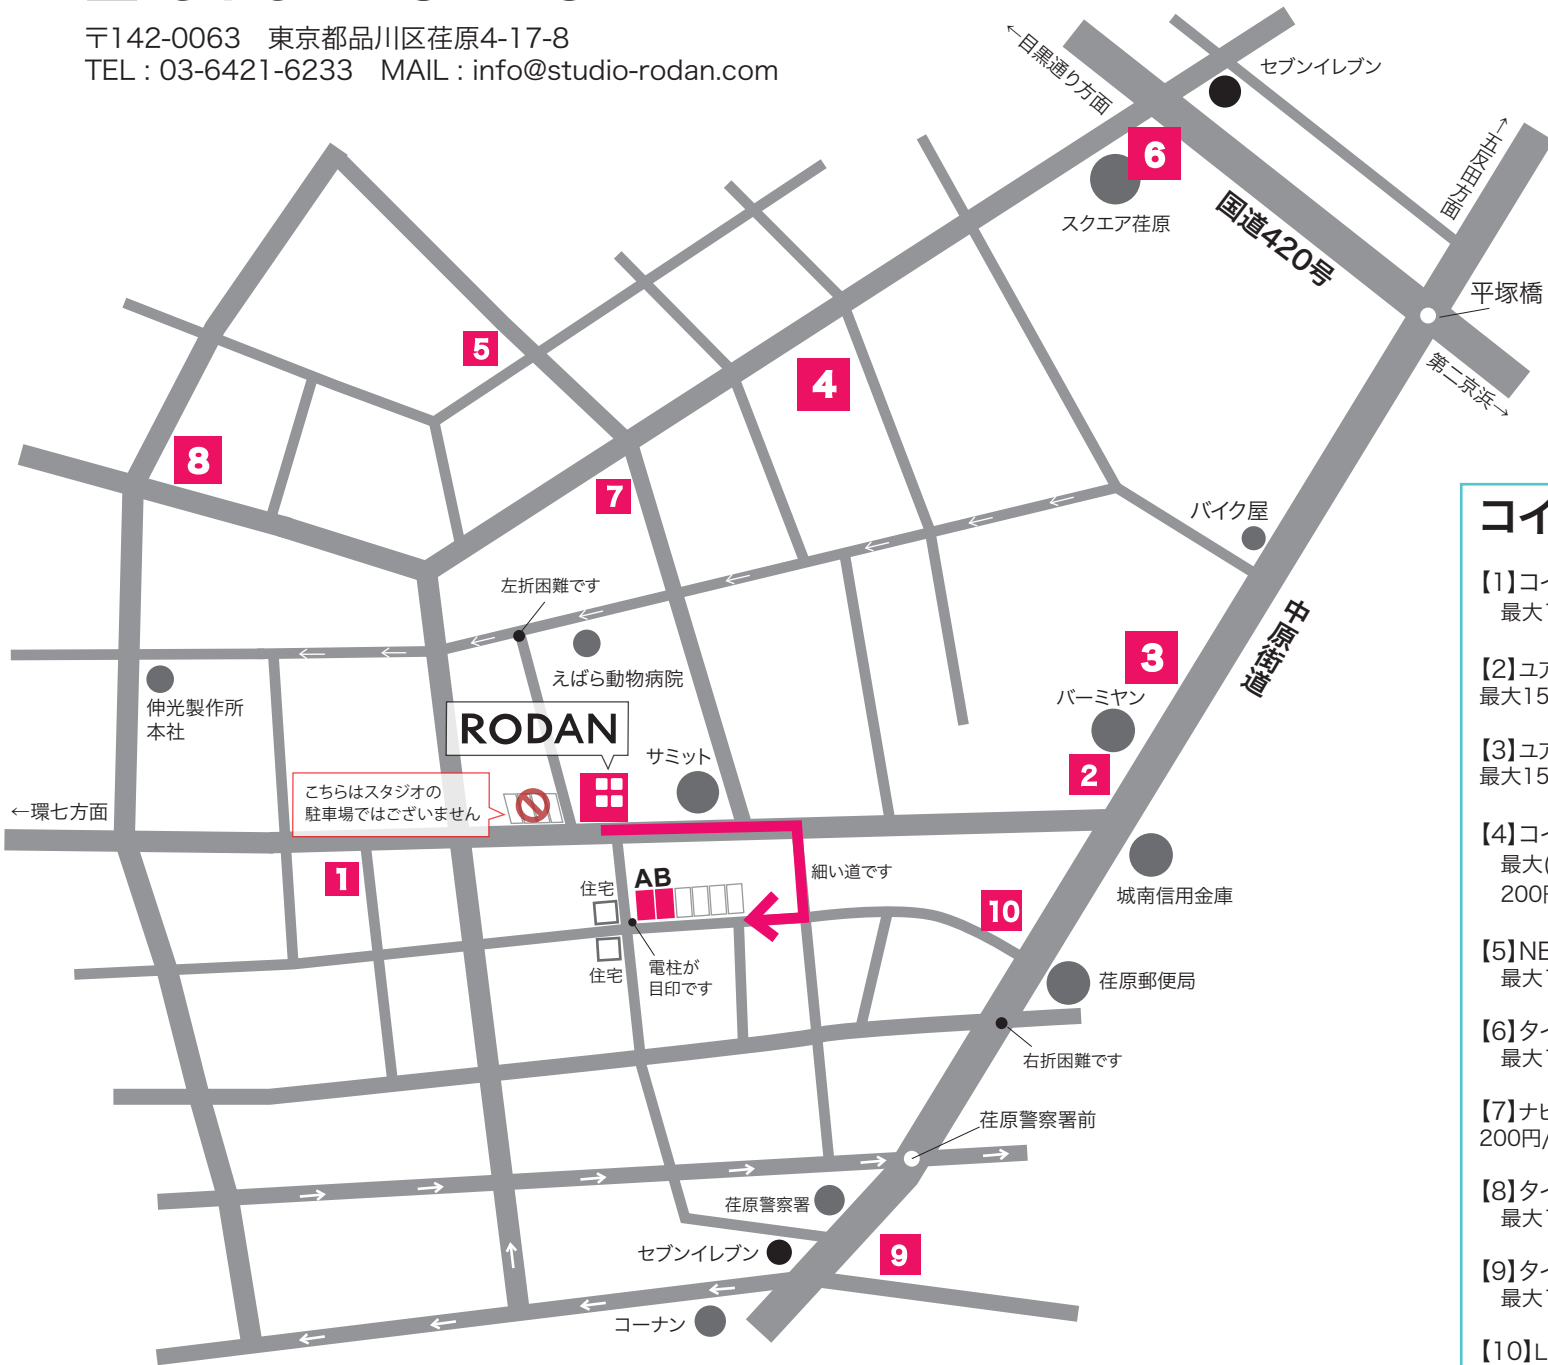

STUDIO RODAN PARKING

〒142-0063 東京都品川区荏原4-17-8

TEL : 03-6421-6233 MAIL : info@studio-rodan.com

STUDIO RODAN 駐車場

A, B …普通車用です(ハイエース可)。
 スタジオ前の道を中原街道方面に向かい
 サミットを越えたところで右折、またすぐ次を右折し
 50m程進んだ右側にある電柱の角のスペース(A)と、
 その手前隣が(B)になります。
 目印に黄色いブロックが後方に置いてあります。

**※ スタジオ入口西側の駐車スペースは
 スタジオロダンの駐車場ではございません。**

コインパーキング ※料金は予告なく変更されていることがあります。

- [1] コインパーク荏原6丁目 / 3台
 最大1100円 200円/60分(8-20時) / 最大500円 100円/60分(20-8時)
- [2] ユアパーキング荏原第6 / 4台
 最大1500円 200円/20分(8-22時) / 最大500円 100円/60分(22-8時)
- [3] ユアパーキング荏原第5 / 6台
 最大1500円 200円/20分(8-22時) / 最大500円 100円/60分(22-8時)
- [4] コインパーク荏原4丁目 / 13台
 最大(12時間以内)1,300円・1回限り / 最大400円(19-8時)
 200円/30分(8-19時) / 100円/60分(19-8時)
- [5] NBパーキング荏原第2 / 4台(2.2mの高さ制限あり)
 最大1000円 200円/30分(8-22時) / 最大300円 100円/60分(22-8時)
- [6] タイムズスクエア荏原 / 20台
 最大12時間まで1500円 200円/30分(8-24時) / 100円/60分(24-8時)
- [7] ナビパーク荏原第5 / 2台
 200円/15分(8-20時) / 最大400円 100円/60分(20-8時)
- [8] タイムズ荏原5丁目 / 32台
 最大1000円 200円/30分(8-21時) / 100円/60分(21-8時)
- [9] タイムズ西中延第2 / 5台
 最大1000円(8-19時) / 最大300円(19-8時) / 200円/30分
- [10] LS PARKスパシエヴァロル品川荏原 / 2台
 200円/20分(8-22時) / 最大500円 100円/60分(22-8時)