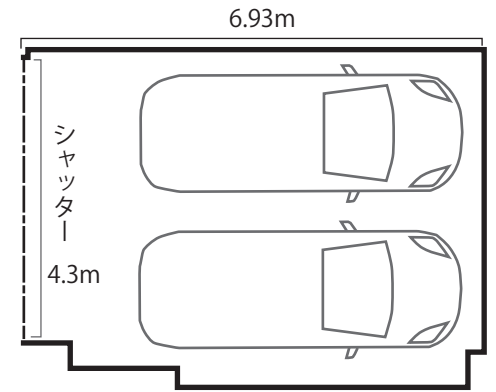

COIN PARKINGS

◎スタジオ駐車場
(スタジオのビル1F部分となります)

間口幅4.3m 奥行き6.9m
 入り口高さ1.95m 最低高1.69m
 ※入り口に登り傾斜があります。
 高さをお気をつけ下さい。
 ※スタジオ前の道幅は約3.8mです。

- 1** タイムズ新川1丁目第6 (14台)

 - ・最大2800円(8-19時) 通常330円/15分
 - ・日曜 最大1500円(8-19時) 330円/15分
 - 夜間最大400円(19-8時)
- 2** PEN中央区新川1丁目 (5台)