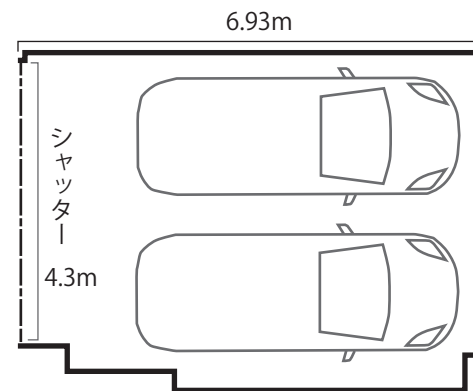

COIN PARKINGS

◎スタジオ駐車場
(スタジオのビル1F部分となります)

間口幅4.3m 奥行き6.9m
 入り口高さ1.95m 最低高1.69m
 ※入り口に登り傾斜があります。
 高さをお気をつけ下さい。
 ※スタジオ前の道幅は約3.8mです。

- 1** タイムズ新川1丁目第6 (14台)
 - ・最大2800円(8-19時) 通常330円/15分
 - ・日曜 最大1500円(8-19時) 330円/15分
 - 夜間最大400円(19-8時)
- 2** PEN中央区新川1丁目 (5台)
 - ・最大2700円(土曜無し) 100円/10分
 - ・日曜祝日 最大1500円(8-20時) 100円/10分
 - 夜間100円/60分(24h)
- 3** コインパーク メインステージ茅場町 (2台)
 - ・最大400円(平日) 通常400円/60分
 - ・土日祝日 最大1500円(8-20時) 通常400円/60分
 - 夜間最大400円(20-8時) 夜間最大400円(20-8時)
- 4** TNS新川1丁目第2 (5台)
 - ・平日最大3300円 300円/15分
 - ・日曜祝日 最大1000円 300円/15分
 - 夜間最大300円/(20-8時) 夜間最大300円/(20-8時)
- 5** タイムズ新川鍛冶橋通り (23台)
 - ・最大2800円 最大400円(19-8時) 300円/15分
 - ・日曜祝日 最大1000円 最大400円(19-8時) 300円/15分