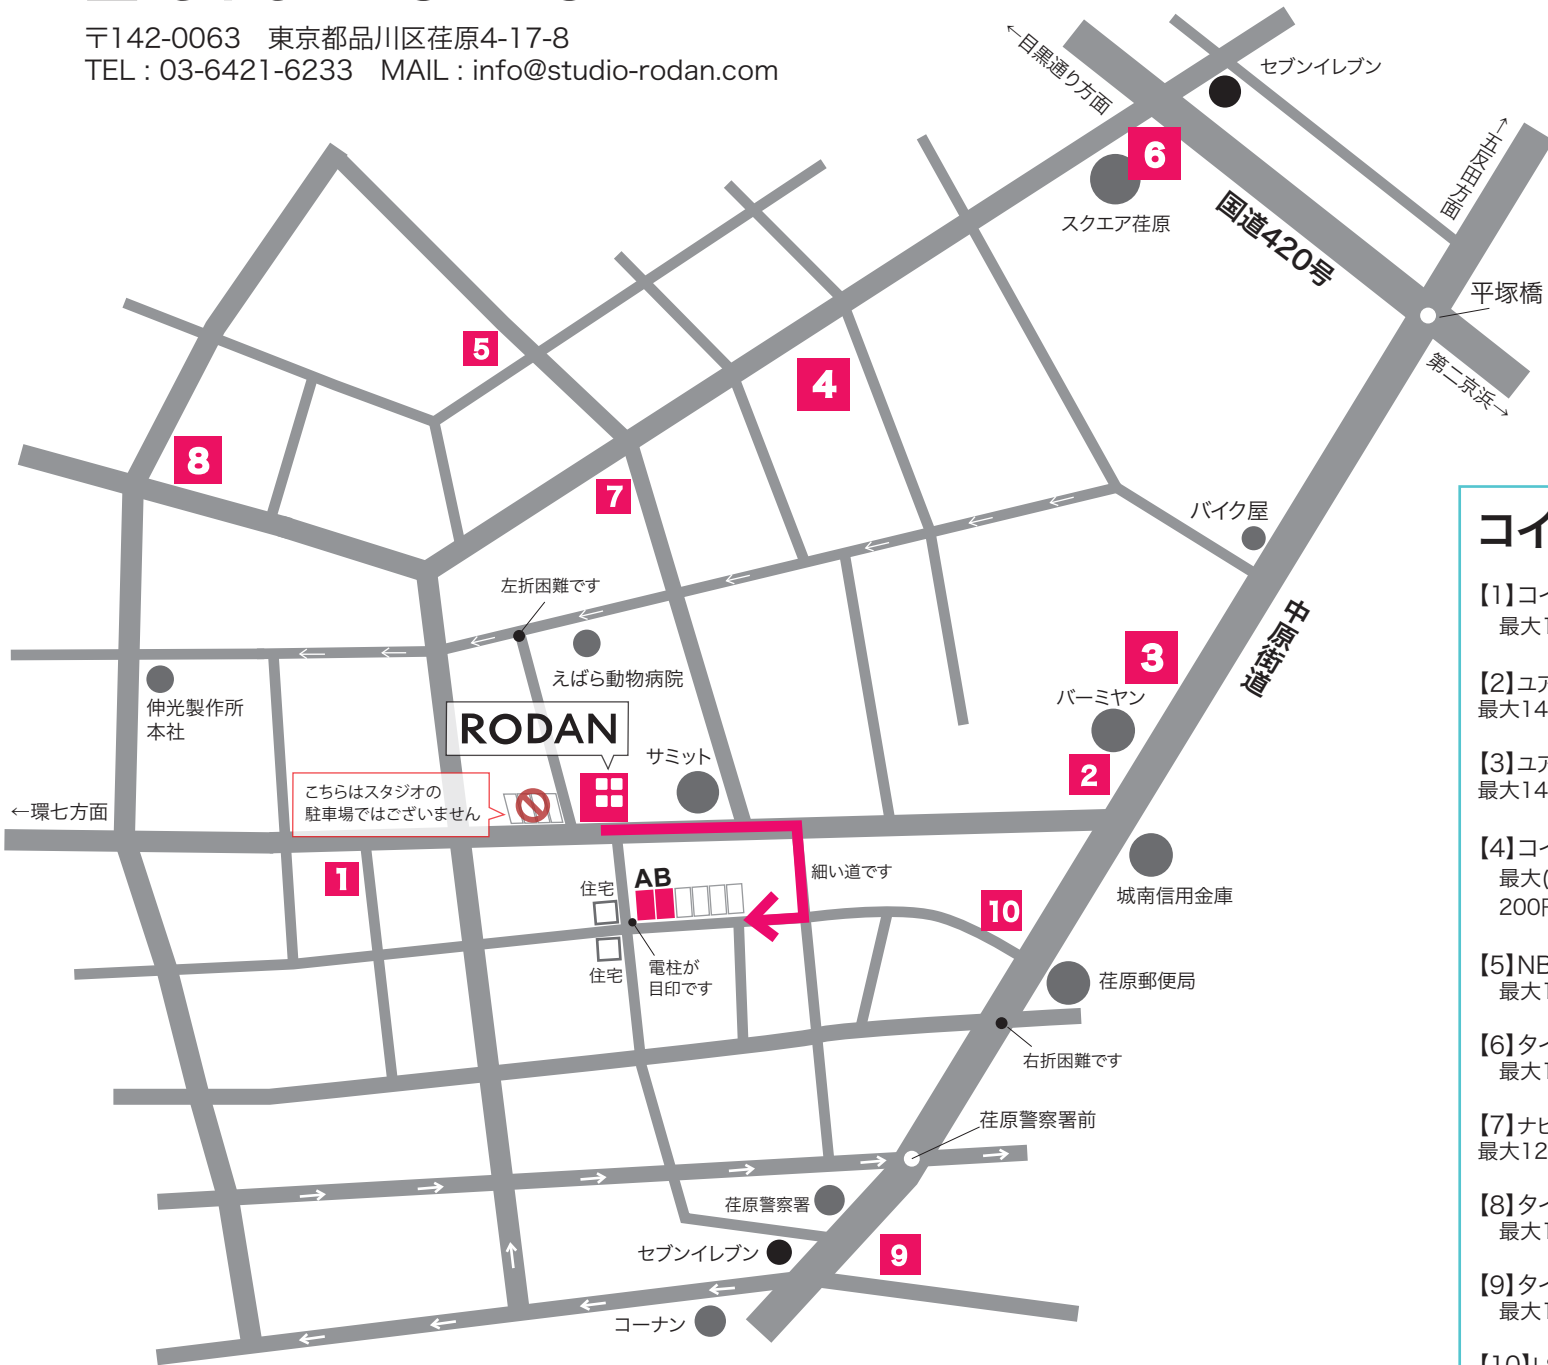

STUDIO RODAN PARKING

〒142-0063 東京都品川区荏原4-17-8

TEL : 03-6421-6233 MAIL : info@studio-rodan.com

STUDIO RODAN 駐車場

A, B …普通車用です(ハイース可)。
 スタジオ前の道を中原街道方面に向かい
 サミットを越えたところで右折、またすぐ次を右折し
 50m程進んだ右側にある電柱の角のスペース(A)と、
 その手前隣が(B)になります。
 目印に白いスタンドが置いてあります。

※ スタジオ入口西側の駐車スペースは
 スタジオロダンの駐車場ではございません。

コインパーキング ※料金は予告なく変更されていることがあります。

- [1] コインパーク荏原6丁目 / 3台
 最大1400円 200円/30分(8-20時) / 最大300円 100円/60分(20-8時)
- [2] ユアパーキング荏原第6 / 4台
 最大1400円 200円/30分(8-22時) / 最大500円 100円/60分(22-8時)
- [3] ユアパーキング荏原第5 / 6台
 最大1400円 200円/30分(8-22時) / 最大500円 100円/60分(22-8時)
- [4] コインパーク荏原4丁目 / 13台
 最大(10時間以内)1400円・1回限り / 最大400円(19-8時)
 200円/30分(8-19時) / 100円/60分(19-8時)
- [5] NBパーキング荏原第2 / 4台(2.2mの高さ制限あり)
 最大1800円 200円/20分(8-18時) / 最大400円 200円/20分(18-8時)
- [6] タイムズスクエア荏原 / 20台
 最大12時間まで2000円 220円/20分(8-24時) / 110円/60分(24-8時)
- [7] ナビパーク荏原第5 / 3台
 最大1200円 200円/10分(8-20時) / 最大300円 200円/60分(20-8時)
- [8] タイムズ荏原5丁目 / 24台
 最大1400円 220円/20分(8-21時) / 110円/60分(21-8時)
- [9] タイムズ西中延第2 / 5台
 最大1100円(8-19時) / 最大330円(19-8時) / 220円/30分
- [10] LS PARKスパシエヴァール品川荏原 / 2台
 200円/20分(8-22時) / 最大500円 100円/60分(22-8時)