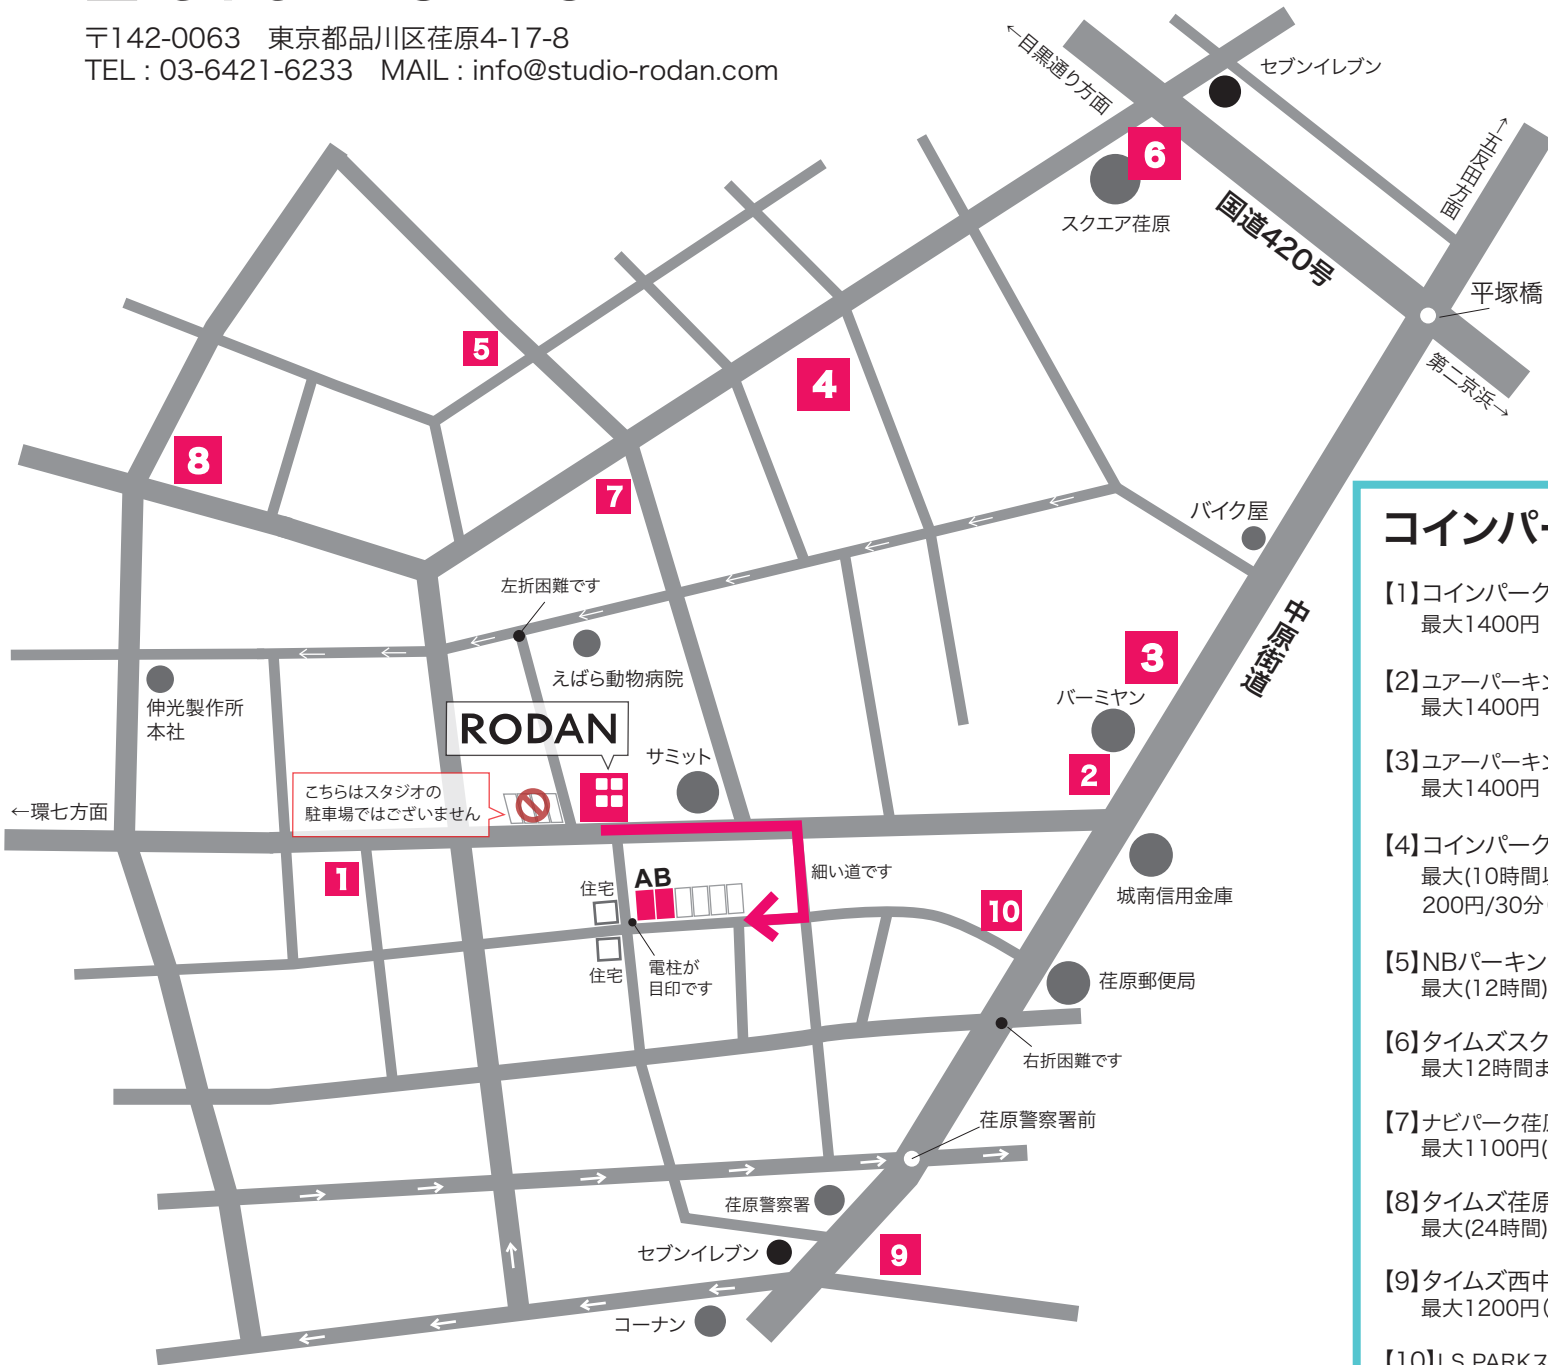

STUDIO RODAN PARKING

〒142-0063 東京都品川区荏原4-17-8

TEL : 03-6421-6233 MAIL : info@studio-rodan.com

STUDIO RODAN 駐車場

A, B …普通車用です(ハイエース可)。
 スタジオ前の道を中原街道方面に向かい
 サミットを越えたところで右折、またすぐ次を右折し
 50m程進んだ右側にある電柱の角のスペース(A)と、
 その手前隣が(B)になります。

※ スタジオ入口西側の駐車スペースは
 スタジオロダンの駐車場ではございません。

コインパーキング

※料金は予告なく変更されていることがあります。

- [1] コインパーク荏原6丁目 / 3台
 最大1400円 200円/30分(8-20時) / 最大300円 100円/60分(20-8時)
- [2] ユアパーキング荏原第6 / 4台
 最大1400円 200円/30分(8-22時) / 最大500円 100円/60分(22-8時)
- [3] ユアパーキング荏原第5 / 6台
 最大1400円 200円/30分(8-22時) / 最大500円 100円/60分(22-8時)
- [4] コインパーク荏原4丁目 / 15台
 最大(10時間以内)1400円・1回限り / 最大400円(19-8時)
 200円/30分(8-19時) / 100円/60分(19-8時)
- [5] NBパーキング荏原第2 / 4台(2.2mの高さ制限あり)
 最大(12時間)1800円 200円/20分(8-18時) / 最大400円 200円/20分(18-8時)
- [6] タイムズスクエア荏原 / 20台
 最大12時間まで2000円 220円/20分(8-24時) / 110円/60分(24-8時)
- [7] ナビパーク荏原第5 / 4台
 最大1100円(日祝) 200円/10分(8-20時) / 最大300円 200円/60分(20-8時)
- [8] タイムズ荏原5丁目 / 24台
 最大(24時間)1400円 220円/20分(8-21時) / 110円/60分(21-8時)
- [9] タイムズ西中延第2 / 5台
 最大1200円(8-19時) / 最大400円(19-8時) / 220円/20分
- [10] LS PARKスパシエヴァロル品川荏原 / 2台
 最大1200円(8-22時) 200円/20分(8-22時) / 最大500円 100円/60分(22-8時)