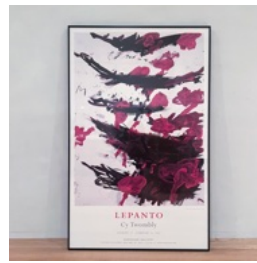

アート1
横61.5cm 縦97.5cm 作者:
Cy Twombly
3300円

2F