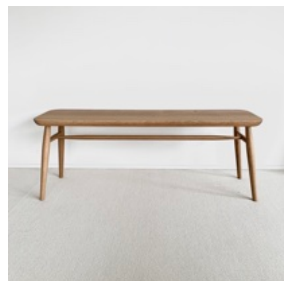

## 2F

ローベッド  
幅120cm 奥行195cm 高さ10.5cm(マット  
レス含む高さ30cm)  
4400円/別階への移動はご相談ください

ローベッド (枕・掛け布団なし)

ソファ2  
幅190cm 奥行80cm 高さ83cm  
4400円

テーブル2  
幅200cm 奥行58cm 高さ69.5cm  
移動不可

丸テーブル1  
直径100cm 高さ72cm  
4400円

ティートrolley  
幅50cm 奥行80cm 高さ55cm  
8800円

本棚  
高さ183cm 横139cm 幅30.5cm  
移動不可

チェスト1  
(右) 幅98cm 奥行40cm 高さ72cm |  
(左) 86幅cm 奥行40cm 高さ72cm  
4400円 (1つ2200円)

ワゴン1  
幅76.5 奥行40cm 高さ81.5cm  
無料

チェア6  
幅36cm 奥行40cm 座面高65cm 背面高  
92cm  
2200円

チェア7 在庫2脚  
幅36cm 奥行40cm 座面高65cm 背面高  
92cm  
2200円

チェア8 在庫2脚  
幅46.5cm 奥行36cm 座面高44cm 背面高  
79cm  
1100円

チェア9  
幅55cm 奥行61.5cm 座面高37.5cm 背面  
高31cm  
5500円

ベンチ 2  
幅120cm 奥行34cm 高さ45cm  
2200円

スツール3 在庫2脚  
直径30cm 高さ45.5cm  
1100円

スツール4  
直径30.3cm 高さ60.9cm  
無料

スツール5  
直径34.7cm 高さ44cm  
1650円

スツール6  
直径34.7cm 高さ44cm  
1650円

スツール7 在庫10脚 ※2F,3Fにわかれてお  
いてあります  
直径33cm 高さ45cm | 無料

ラグ2 | 縦141cm 横200cm  
1100円

ラグ3 | 縦52cm 横100cm  
無料

ブランケット1  
縦192cm 横130cm | 無料

ランプ3  
シェード直径18cm 高さ26cm  
1100円