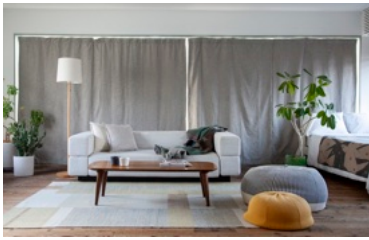

☆3Fカーテン

横269cm 高さ153.5cm(1枚あたり)

3300円