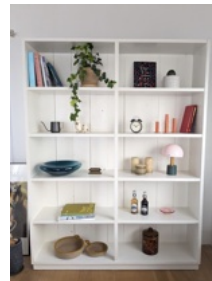

## 2F

ローベッド  
幅120cm 奥行195cm 高さ10.5cm(マット  
レス含む高さ30cm)  
4400円/別階への移動はご相談ください

ローベッド (枕・掛け布団なし)

ソファ2  
幅190cm 奥行80cm 高さ83cm  
4400円

テーブル2  
幅200cm 奥行58cm 高さ69.5cm  
移動不可

丸テーブル1  
直径100cm 高さ72cm  
4400円

ティートrolley  
幅50cm 奥行80cm 高さ55cm  
8800円