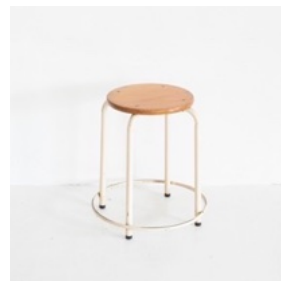

スツール3 在庫2脚
直径30cm 高さ45.5cm
1100円